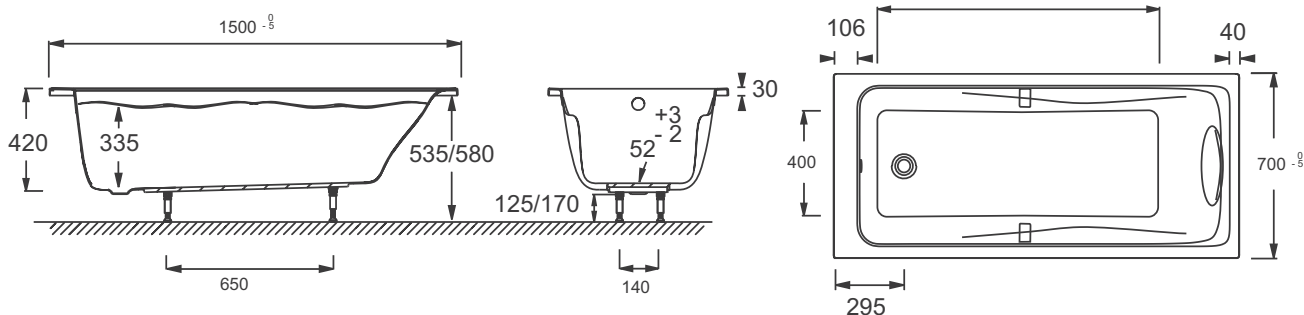

E6060RU

Коллекция: ODEON UP

Отделки*:

00 - Белый

Преимущества для конечного пользователя

- Удобство: Компактная ванна, предназначенная для маленьких ванных комнат
- Дизайн: Просторная, эргономичная ванна для максимального комфорта
- Функциональная: Может идти в комплекте с хромированными ручками (опция).

Технические характеристики

- РАЗМЕРЫ (CM) : 150 x 70 x 42 см
- МАТЕРИАЛ : Акрил
- VOLUME (L) : 167/97
- HAUTEUR DES PIEDS : 118/163
- PIEDS : Не в комплекте
- VIDAGE : Не в комплекте
- ВЕС : 15.5 кг
- ТИП УСТАНОВКИ : Встраиваемые
- FORME : Прямоугольные
- DIAMÈTRE DE BONDE (CM) : 5.2 см
- MARCHE-PIEDS : Не в комплекте
- Дополнительная опция: Автоматический слив-перелив (1м) E70174, экран на прямоугольную ванну E4932

Связанные продукты

- E6D015 : Ультратонкий слив
- E6D042 : Экран на ванну, реверсивный
- E70174 : Автоматический слив-перелив (1м)
- E4930 : Экран на ванну с двойной панелью
- E4932 : Реверсивный экран на прямоугольную ванну
- E4931 : Экран на ванну
- E6D134 : Ультратонкий слив-перелив
- E6D159 : Слив-перелив

Общая информация

Спецификация продукта : Ванна 150 x 70 см. E6060RU. Коллекция : ODEON UP. РАЗМЕРЫ (CM) : 150 x 70 x 42 см. ВЕС : 15.5 кг. МАТЕРИАЛ : Акрил. ТИП УСТАНОВКИ : Встраиваемые. VOLUME (L) : 167/97. FORME : Прямоугольные. HAUTEUR DES PIEDS : 118/163. DIAMÈTRE DE BONDE (CM) : 5.2 см. PIEDS : Не в комплекте. MARCHE-PIEDS : Не в комплекте. VIDAGE : Не в комплекте. Дополнительная опция: Автоматический слив-перелив (1м) E70174, экран на прямоугольную ванну E4932.