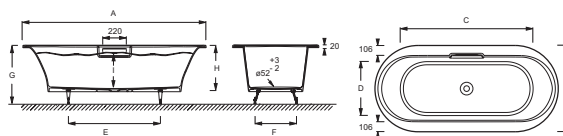

Преимущества при монтаже

- **РАЗНЫЕ ВАРИАНТЫ УСТАНОВКИ:** Возможность установки ванны Volute стандартным способом, в пол или как отдельностоящую
- **ПРОСТАЯ УСТАНОВКА:** Ремни для переноски и установки входят в комплект

Технические характеристики

- **РАЗМЕРЫ (CM) :** 180 x 80 см
- **МАТЕРИАЛ :** Чугун
- **VOLUME (L) :** 230/160
- **HAUTEUR DES PIEDS :** 9.1
- **ВЕС :** 139 кг
- **ТИП УСТАНОВКИ :** Встраиваемые
- **FORME :** Овальные
- **DIAMETRE DE BONDE (CM) :** 5,2 см

Общая информация

Mm	E6D036	E6D037	E6D038
A	1600	1700	1800
B	750	800	800
C	1160	1230	1330
D	470	500	500
E	750	800	900
F	370	390	390
G	530	560	560
H	400	430	430
I	309	340	340

Спецификация продукта : Чугунная ванна 180 x 80 см. CE6D038. Коллекция : VOLUTE. РАЗМЕРЫ (CM) : 180 x 80 см. ВЕС : 139 кг. МАТЕРИАЛ : Чугун. ТИП УСТАНОВКИ : Встраиваемые. VOLUME (L) : 230/160. FORME : Овальные. HAUTEUR DES PIEDS : 9.1. DIAMETRE DE BONDE (CM) : 5,2 см.