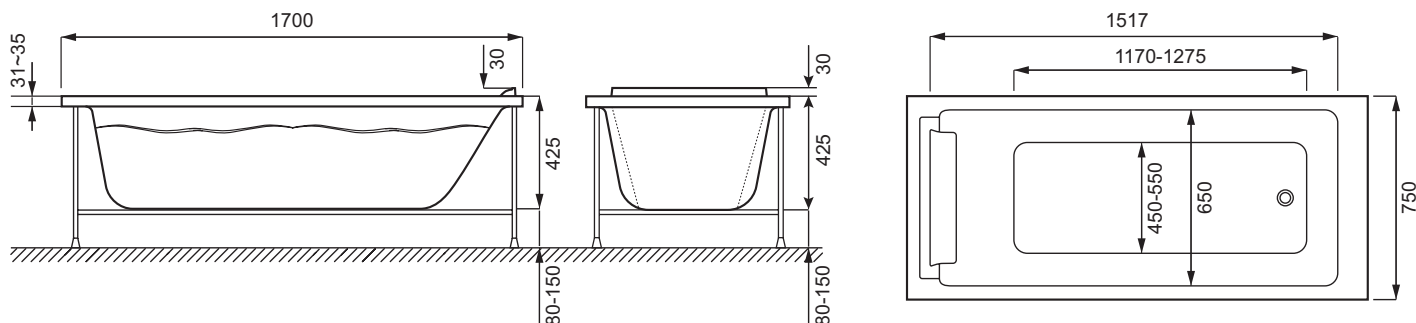

E6D161RU

Коллекция: SPACIO

Отделка*:

00 - Белый

Технические характеристики

- РАЗМЕРЫ (CM) : 170 x 75 см
- ТИП УСТАНОВКИ : Встраиваемые
- FORME : Прямоугольные
- PIEDS : Не в комплекте
- VIDAGE : Не в комплекте
- МАТЕРИАЛ : Акрил
- VOLUME (L) : 245/175
- INFORMATIONS COMPLÉMENTAIRES : Установка к стене
- MARCHE-PIEDS : Не в комплекте

Продукты для комплектации

- E6D015 : Ультратонкий слив
- E70174 : Автоматический слив-перелив (1м)
- E6D134 : Ультратонкий слив-перелив
- E6D159 : Слив-перелив

Связанные продукты

- E6D042 : Экран на ванну, реверсивный
- E4930 : Экран на ванну с двойной панелью
- E4932 : Реверсивный экран на прямоугольную ванну
- E4931 : Экран на ванну
- EWA761 : Подушка для ванны

Общая информация

Спецификация продукта : Ванна 170 x 75 см. E6D161RU. Коллекция : SPACIO. РАЗМЕРЫ (CM) : 170 x 75 см. МАТЕРИАЛ : Акрил. ТИП УСТАНОВКИ : Встраиваемые. VOLUME (L) : 245/175. FORME : Прямоугольные. INFORMATIONS COMPLÉMENTAIRES : Установка к стене. PIEDS : Не в комплекте. MARCHE-PIEDS : Не в комплекте. VIDAGE : Не в комплекте.