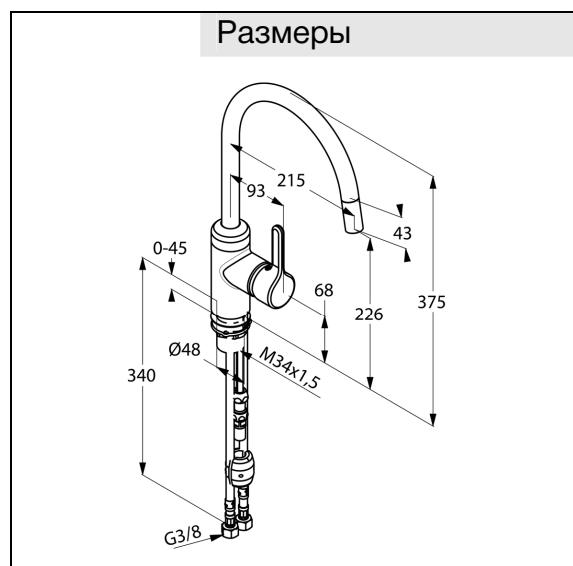

Изделие: **KLUDI BINGO STAR**
однорычажный смеситель для кухни DN 10

Номер артикула: 42 851 .. 78

Поверхность: 05 – хром
96 – нержавеющая сталь

Описание изделия:

литой рычаг
монтаж на одно отверстие
класс расхода воды Z
аэратор Cache M 16,5 x 1
керамический картридж с ограничителем горячей воды
выдвижной, поворотный излив (230°)
гибкая подводка G 3/8
защищен от обратного тока воды
класс шума I

Дополнительная информация:

Класс расхода воды Z:
макс. расход воды до 9 л/мин. при давлении 3 бара

Класс шума I:
макс. 20 дБ при давлении 3 бара

Фото продукта

Размеры

График расхода воды