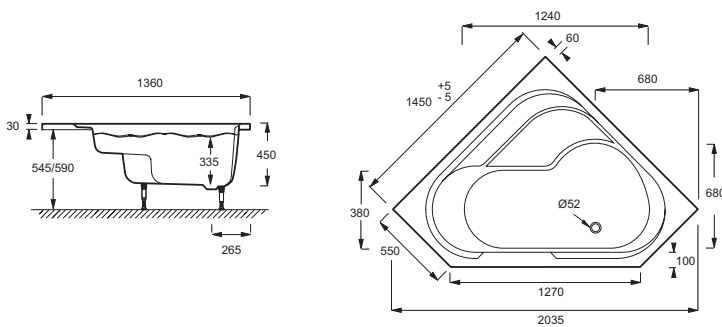

E6221

Коллекция: BAIN-DOUCHE

Отделки*:

00 - Белый

Общие характеристики:

Технические характеристики

- РАЗМЕРЫ (CM) : 145 x 145 x 45 см
- МАТЕРИАЛ : Акрил
- VOLUME (L) : 270/200
- HAUTEUR DES PIEDS : 95/140
- INFORMATIONS COMPLÉMENTAIRES : Угловая
- PIEDS : В комплекте
- VIDAGE : Не в комплекте
- BEC : 26 кг
- ТИП УСТАНОВКИ : Угловые
- FORME : Угловые
- DIAMÈTRE DE BONDE (CM) : 5.2 см
- VERSION : Правосторонняя
- MARCHE-PIEDS : Не в комплекте

Общая информация

Спецификация продукта : Угловая правосторонняя ванна-душ. E6221. Коллекция : BAIN-DOUCHE. РАЗМЕРЫ (CM) : 145 x 145 x 45 см. BEC : 26 кг. МАТЕРИАЛ : Акрил. ТИП УСТАНОВКИ : Угловые. VOLUME (L) : 270/200. FORME : Угловые. HAUTEUR DES PIEDS : 95/140. DIAMÈTRE DE BONDE (CM) : 5.2 см. INFORMATIONS COMPLÉMENTAIRES : Угловая. VERSION : Правосторонняя. PIEDS : В комплекте. MARCHE-PIEDS : Не в комплекте. VIDAGE : Не в комплекте.