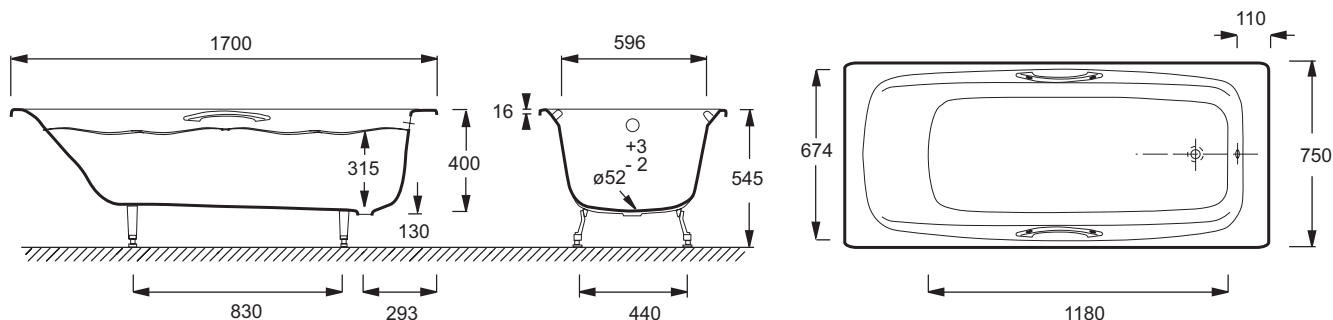

- РАЗМЕРЫ (CM) : 170 x 75 x 40 см
- МАТЕРИАЛ : Чугун
- VOLUME (L) : 162/92
- HAUTEUR DES PIEDS : 130 мм
- INFORMATIONS COMPLÉMENTAIRES : Установка к стене
- MARCHE-PIEDS : Не в комплекте
- Размеры основания: 118 x 45 см
- ВЕС : 104.4 кг
- ТИП УСТАНОВКИ : Встраиваемые
- FORME : Прямоугольные
- DIAMÈTRE DE BONDE (CM) : 5.2 см
- PIEDS : Не в комплекте
- VIDAGE : Не в комплекте
- С отверстиями для ручек

Связанные продукты

- E6D042 : Экран на ванну, реверсивный
- E4930 : Экран на ванну с двойной панелью
- E4932 : Реверсивный экран на прямоугольную ванну
- E4931 : Экран на ванну

Общая информация

Спецификация продукта : Ванна 170 x 75 см. E2926. Коллекция : DIAPASON. РАЗМЕРЫ (CM) : 170 x 75 x 40 см. ВЕС : 104.4 кг. МАТЕРИАЛ : Чугун. ТИП УСТАНОВКИ : Встраиваемые. VOLUME (L) : 162/92. FORME : Прямоугольные. HAUTEUR DES PIEDS : 130 мм. DIAMÈTRE DE BONDE (CM) : 5.2 см. INFORMATIONS COMPLÉMENTAIRES : Установка к стене. PIEDS : Не в комплекте. MARCHE-PIEDS : Не в комплекте. VIDAGE : Не в комплекте. Размеры основания: 118 x 45 см. С отверстиями для ручек.