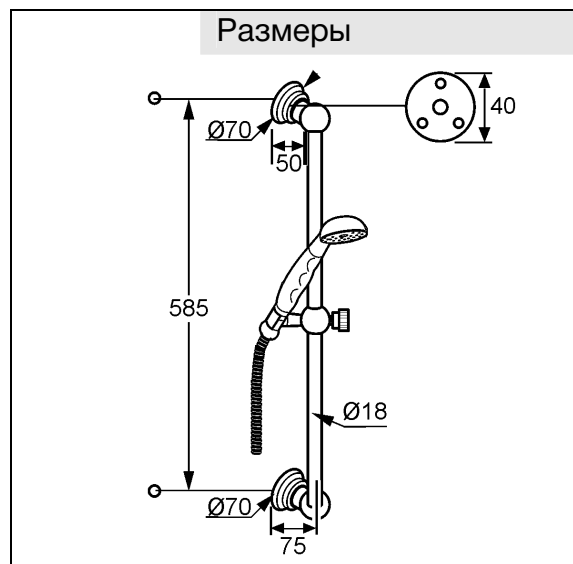

График расхода воды