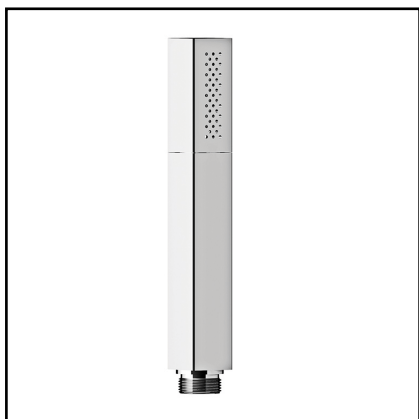

арт. ACC4650

Ручная душевая лейка

CR / 78.0