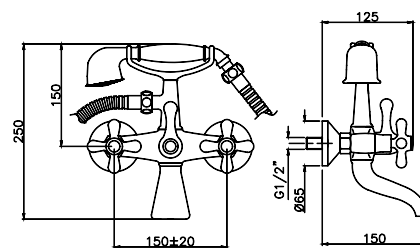

арт. RIC3201