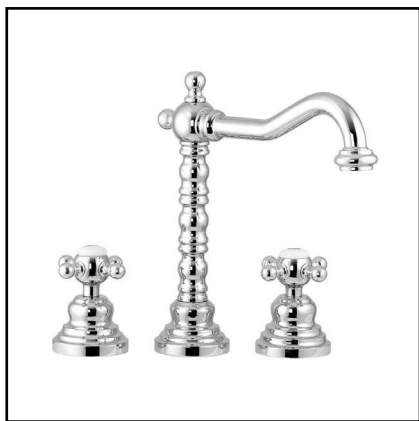

арт. RI21100

Смеситель для раковины с двумя вентилями, на три отверстия:

- высокий излив
- донный клапан

CR / 220.0

BR / 291.0

OR / 397.0