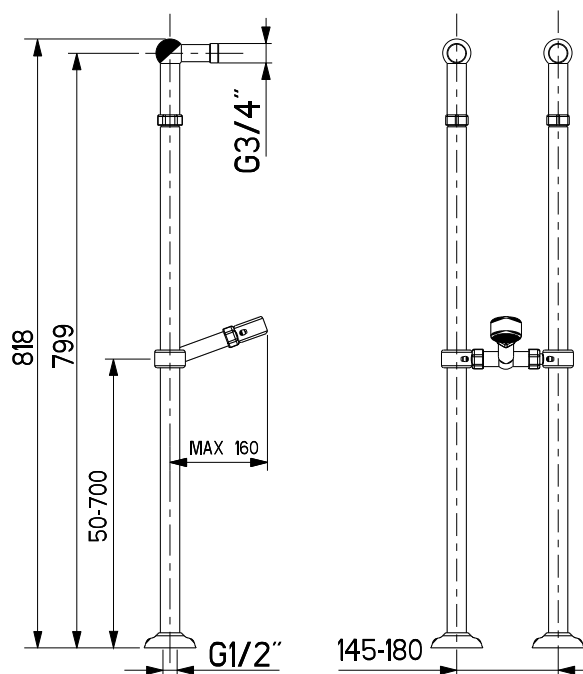

арт. ACC1545

Колонна напольная для классического смесителя:

– кронштейн для слива-перелива

CR / 402.0

BR / 510.0

OR / 649.0