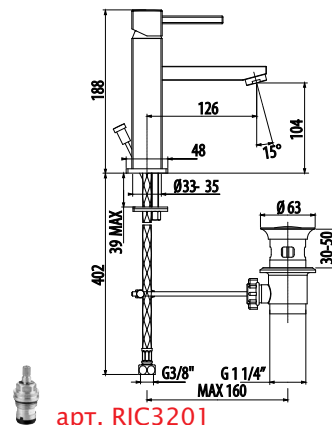

CR / 246.0

арт. RIC3201

арт. МА4441

Смеситель для раковины
монорычажный, на одно
отверстие:

- низкий излив
- донный клапан

CR / 234.0

арт. RIC3201

арт. МА4456