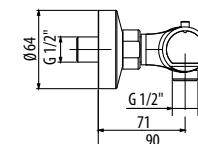

арт. RIC04970