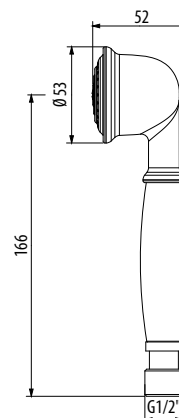

BR / 57.0

OR / 72.0

арт. ACC4671

Ручная душевая лейка

CR / 39.0

BR / 57.0

OR / 72.0

арт. ACC3688