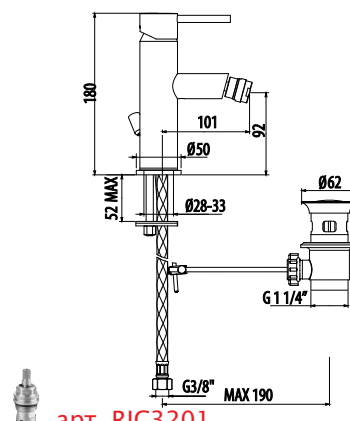

арт. DA2225

Смеситель для душа
монорычажный

CR / 160.0

арт. DA2241

Смеситель для раковины
монорычажный, на одно
отверстие:

- излив
- донный клапан

CR / 150.0

арт. DA2244

Смеситель для раковины
монорычажный, на одно
отверстие:

- удлинённый излив
- донный клапан

CR / 147.0

арт. DA2251

Смеситель для биде
монорычажный, на одно
отверстие:

- излив
- донный клапан

CR / 150.0