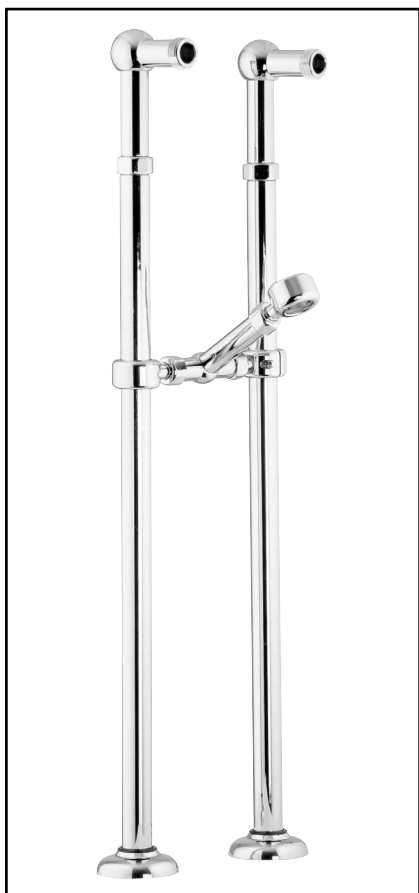

арт. NI4341

Смеситель для раковины
монорычажный, на одно
отверстие:

- низкий излив
- донный клапан

CR / 128.0

BR / 172.0

OR / 233.0

арт. RIC3201

арт. NI4351

Смеситель для биде
монорычажный, на одно
отверстие:

- излив
- донный клапан

CR / 128.0

BR / 172.0

OR / 233.0

арт. RIC3201

арт. ACC1545

Колонна напольная для классического смесителя:
- кронштейн для слива-перелива

CR / 402.0

BR / 510.0

OR / 649.0