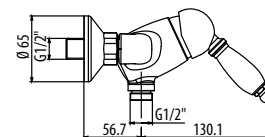

арт. RIC3201