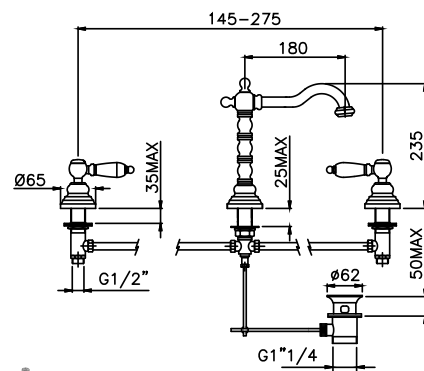

арт. RIC3202