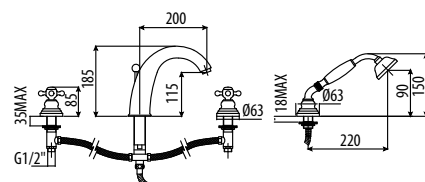

арт. RIC3202

арт. RI21400

Смеситель на борт ванны с двумя вентилями, на 4 отверстия:

- излив
- шланг
- ручная душевая лейка

CR / 367.0

BR / 484.0

OR / 659.0

арт. RIC3202