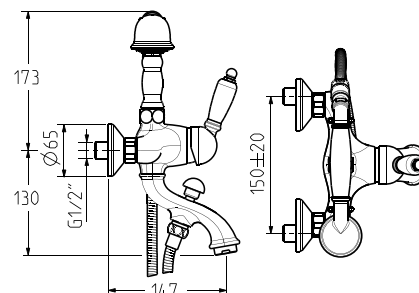

арт. FB7200

Смеситель для ванны

монорычажный:

- излив
- шланг
- ручная душевая лейка
- переключатель потока

CR / 325.0

BR / 442.0

OR / 487.0

арт. RIC3201