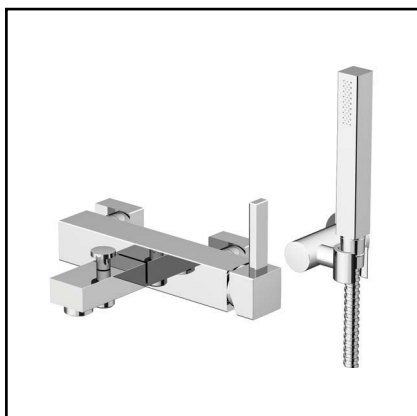

арт. MA4400

Смеситель для ванны монорычажный:

- излив
- шланг
- ручная душевая лейка
- держатель для лейки
- переключатель потока

CR / 395.0