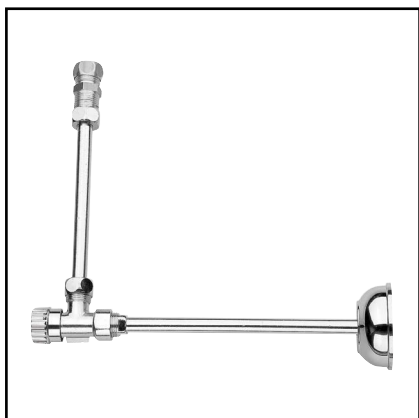

OR / 60.0

арт. ACC1054

Сифон для раковины и биде

CR / 35.0

BR / 50.0

OR / 65.0

арт. ACC4070

Подводка для бачка с
вентилем