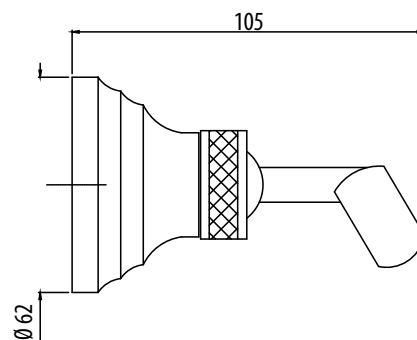

CR / 27.0

BR / 37.0

OR / 50.0

арт. ACC41025

Шланг для душа 1,5м

CR / 19.0

BR / 37.0

OR / 43.0