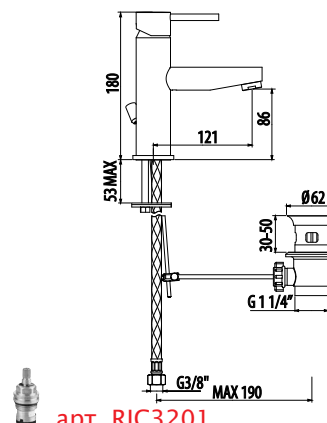

арт. DA2244

Смеситель для раковины
монорычажный, на одно
отверстие:

- удлинённый излив
- донный клапан

CR / 147.0