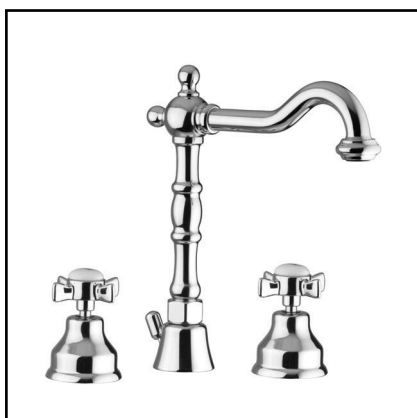

арт. FL71096

Смеситель для раковины с двумя вентилями, на три отверстия:

- высокий излив
- донный клапан

CR / 231.0

BR / 282.0

OR / 383.0