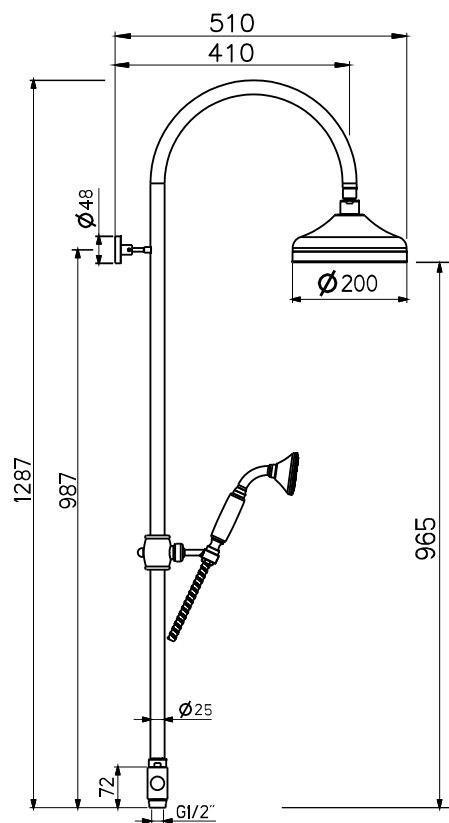

- шланг
- верхний душ
- ручная душевая лейка
- переключатель потоков

CR / 824.0

арт. АССКИТ4493

Душевой гарнитур:

- шланг
- верхний душ
- ручная душевая лейка
- переключатель потоков

CR / 580.0

BR / 776.0

OR / 1107.0