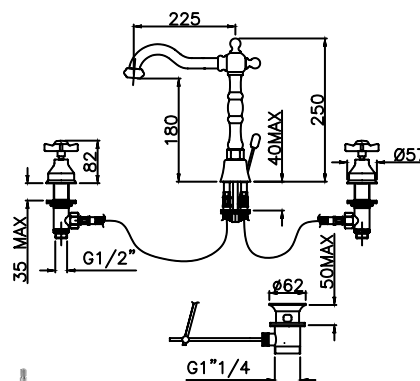

OR / 330.0

арт. RIC3221

арт. FL71096

Смеситель для раковины с двумя вентилями, на три отверстия:

- высокий излив
- донный клапан

CR / 231.0

BR / 282.0

OR / 383.0