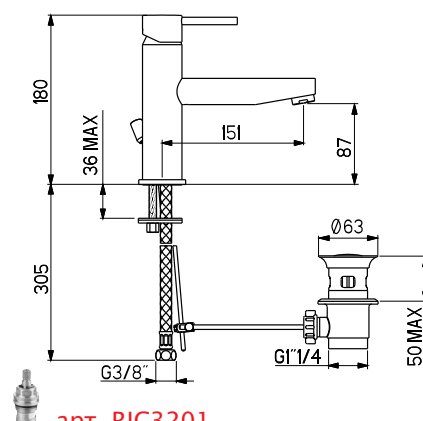

CR / 150.0

арт. DA2244

Смеситель для раковины
монорычажный, на одно
отверстие:

- удлинённый излив
- донный клапан

CR / 147.0

арт. DA2251

Смеситель для биде
монорычажный, на одно
отверстие:

- излив
- донный клапан