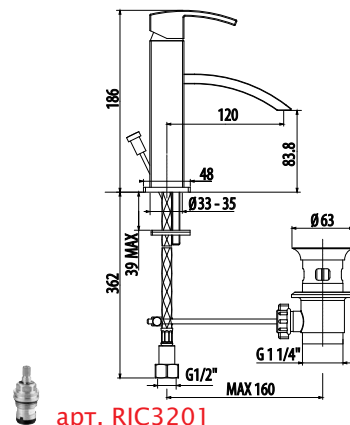

- излив
- донный клапан

CR / 247.0

арт. RIC3201

арт. FR0447

Смеситель на столешницу
монорычажный, на одно
отверстие:

- высокий излив
- донный клапан

CR / 381.0

арт. RIC3201