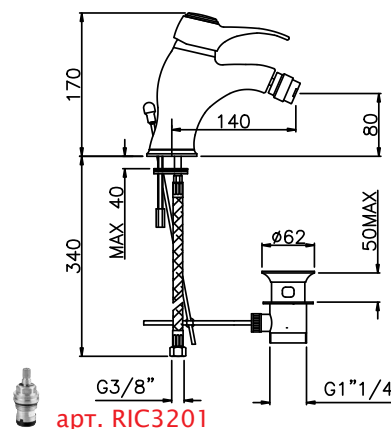

арт. RIC3201