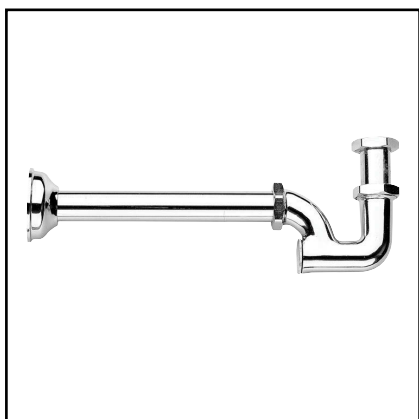

арт. ACC1054

Сифон для раковины и биде

CR / 35.0

BR / 50.0

OR / 65.0