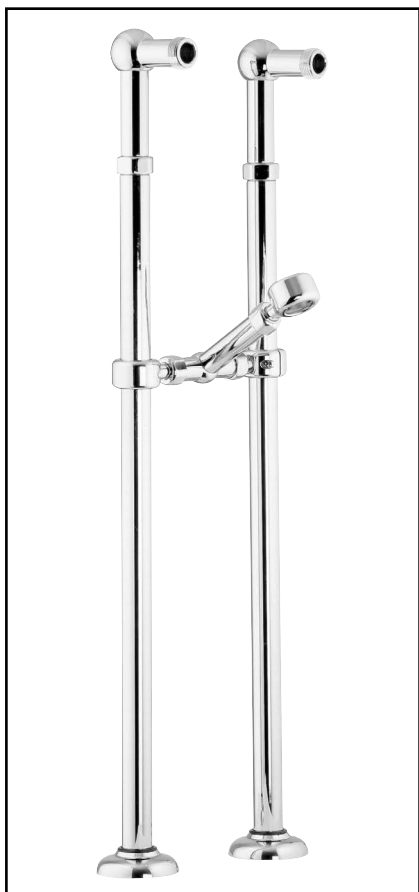

арт. RI31100

Смеситель для раковины с двумя вентилями, на три отверстия:

- излив
- донный клапан

CR / 214.0

BR / 283.0

OR / 385.0

арт. RIC3202

арт. ACC1545

Колонна напольная для классического смесителя:

- кронштейн для слива-перелива

CR / 402.0

BR / 510.0

OR / 649.0