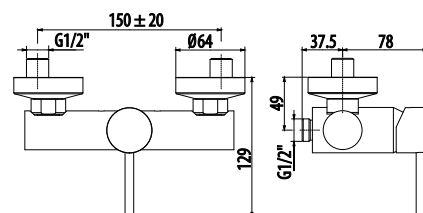

CR / 160.0

арт. RIC3201

арт. DA2225

Смеситель для душа
монорычажный

CR / 160.0

арт. DA2241

Смеситель для раковины
монорычажный, на одно
отверстие:

- излив
- донный клапан