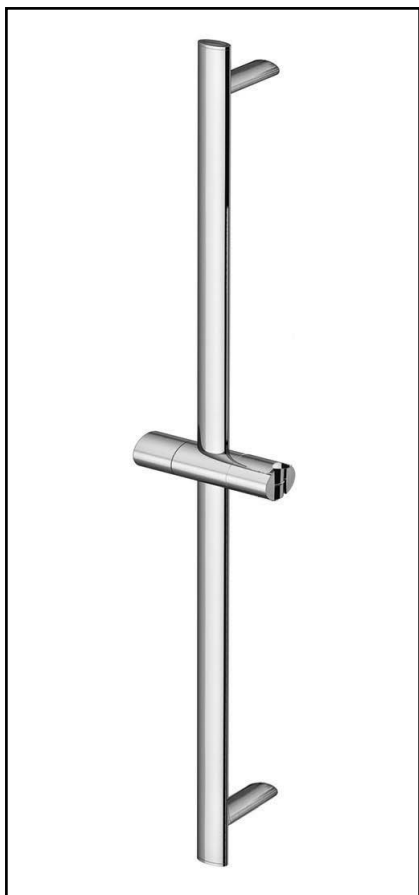

арт. ACC0135

Штанга

CR / 195.0