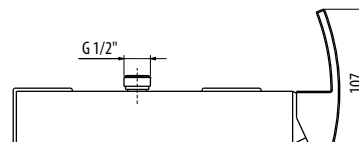

FREDO арт. FR0427

Смеситель для душевого гарнитура монорычажный

CR / 287.0

арт. RIC3201