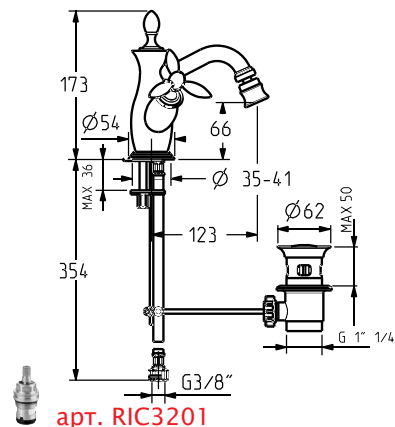

арт. RIC3201