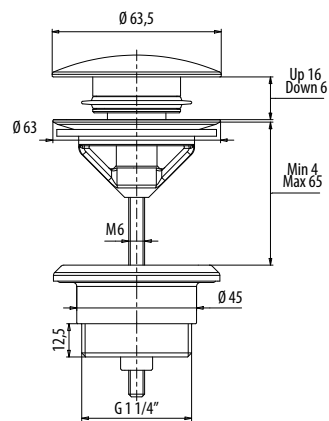

Донный клапан клик-клак

CR / 36.0

BR / 48.0

OR / 64.0

арт. ACC1052

Сифон для раковины

CR / 35.0

BR / 50.0