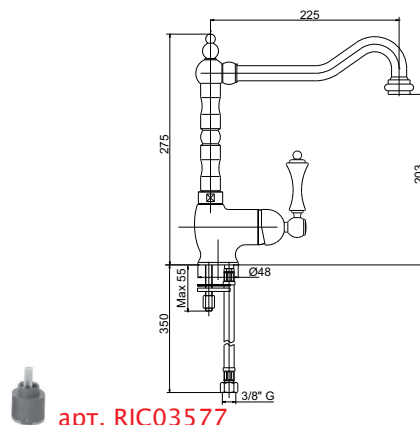

арт. RIC03577

Картридж D35

арт. RIC03577

/ 24.0

Картридж D35

арт. RIC03588

/ 24.0