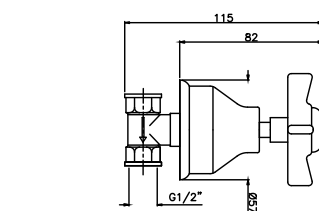

Встраиваемый вентиль 1/2"

CR / 36.0

BR / 47.0

OR / 64.0

арт. RIC3221

арт. FL71200

Смеситель для ванны с двумя вентилями, на четыре отверстия:

- излив
- шланг
- ручная душевая лейка