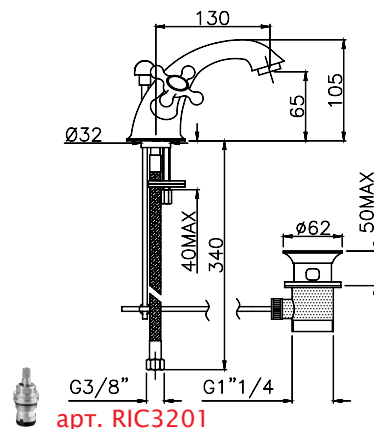

арт. RIC3201