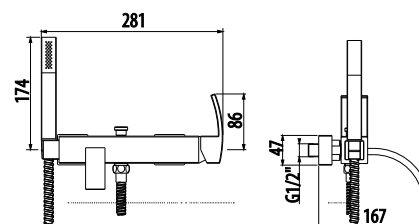

арт. RIC3201