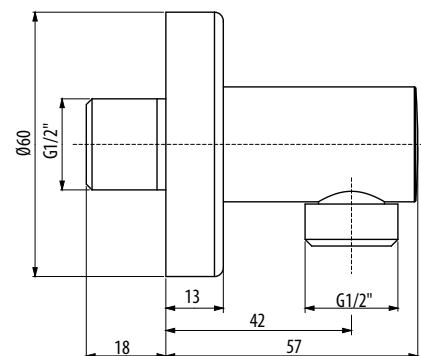

арт. ACCPAR11

Вывод из стены для подключения воды

CR / 34.0

BR / 46.0

OR / 60.0