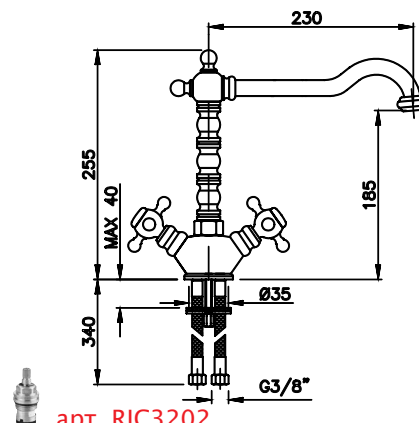

арт. RIC3202