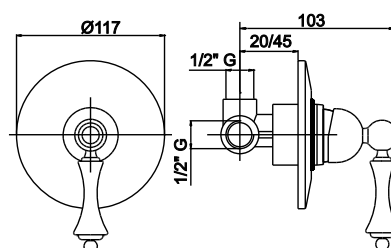

арт. RO0207

Встраиваемый смеситель
монорычажный:

- на один поток
- с внутренним механизмом

CR / 83.0

BR / 115.0

OR / 140.0

арт. RIC03577

арт. RO0210