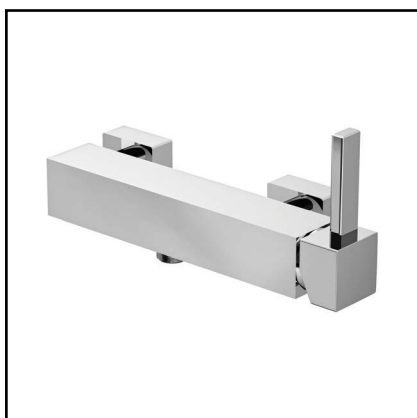

арт. RIC3201

арт. MA4400

Смеситель для ванны монорычажный:

- излив
- шланг
- ручная душевая лейка
- держатель для лейки
- переключатель потока

CR / 395.0

арт. RIC3201

арт. MA4425

Смеситель для душа монорычажный