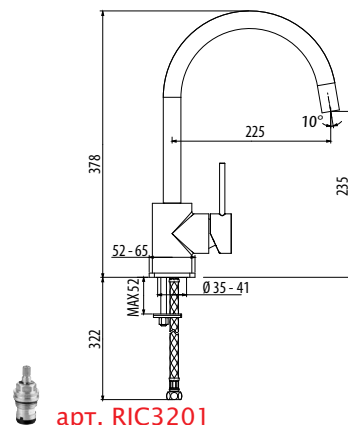

– высокий излив

CR / 295.0

арт. RIC3201

арт. RIC3201

Керамическая кран-букса

/ 14.0

MATTEO

арт. MA4430