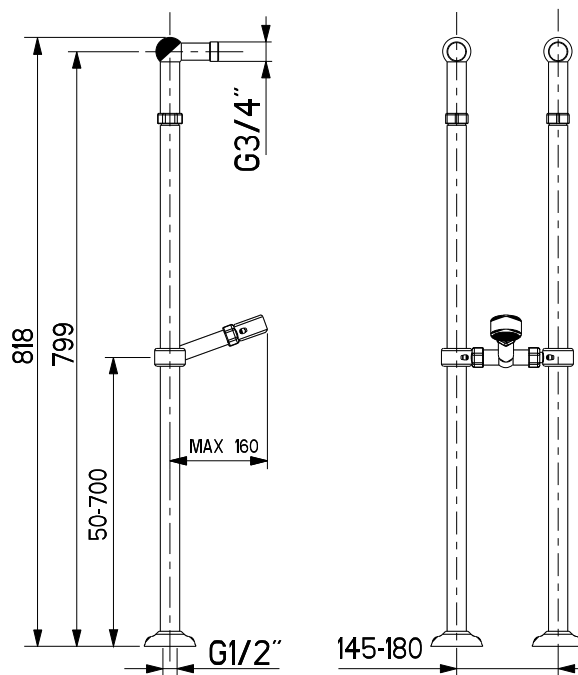

арт. ACC1545

Колонна напольная для классического смесителя:
- кронштейн для слива-перелива

CR / 402.0

BR / 510.0

OR / 649.0