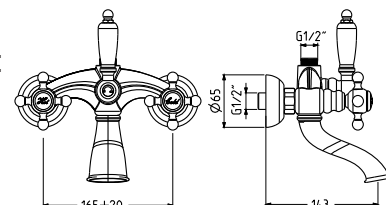

OR / 426.0

арт. RIC3202

FLAVIO арт. FL71506

Смеситель для душевого гарнитура с двумя вентилями:

- излив
- переключатель потока

CR / 162.0

BR / 214.0

OR / 292.0