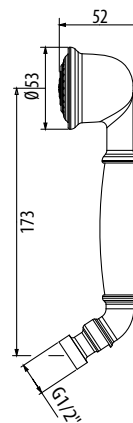

BR / 57.0

OR / 72.0

арт. ACC4671

Ручная душевая лейка

CR / 39.0

BR / 57.0

OR / 72.0

арт. ACC3688