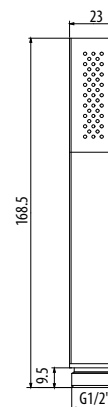

Ручная душевая лейка

CR / 41.0

арт. ACC4650

Ручная душевая лейка

CR / 78.0

арт. ACC4651

Ручная душевая лейка

CR / 44.0