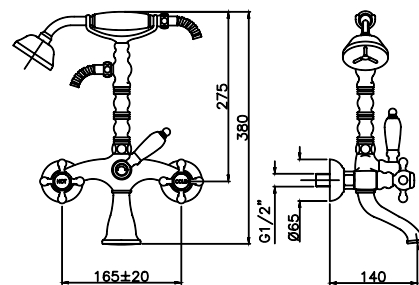

арт. RIC3202