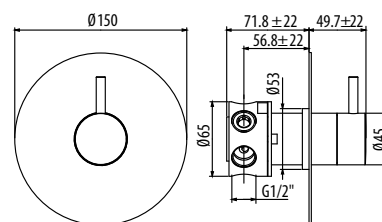

- излив
- донный клапан

CR / 168.0

арт. RIC3201

арт. DA2208

Встраиваемый переключатель
на 4 потока

CR / 258.0

арт. DA2209

Встраиваемый переключатель
на пять потоков