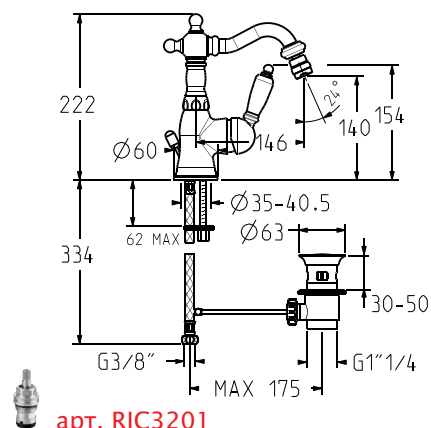

арт. RIC3201