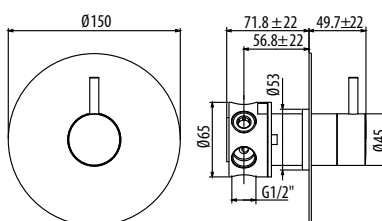

арт. DA2256

Смеситель для раковины
монорычажный, на одно
отверстие:

- высокий излив
- донный клапан

CR / 168.0

арт. RIC3201

арт. DA2253

Смеситель для биде
монорычажный, на одно
отверстие:

- излив
- донный клапан

CR / 168.0

арт. RIC3201

арт. DA2208

Встраиваемый переключатель
на 4 потока

CR / 258.0

арт. DA2209

Встраиваемый переключатель
на пять потоков

CR / 271.0