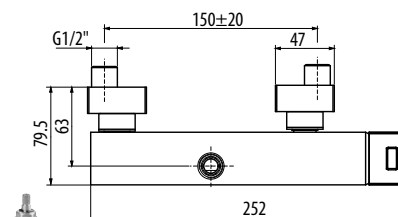

MATTEO арт. MA4427

Смеситель для душевого гарнитура монорычажный

CR / 246.0