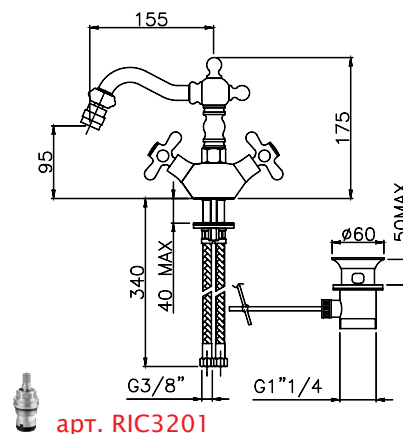

арт. RIC3201

арт. AM01350

Смеситель для биде с двумя вентилями, на одно отверстие:

- излив
- донный клапан

CR / 180.0

BR / 222.0

OR / 276.0

арт. RIC3201