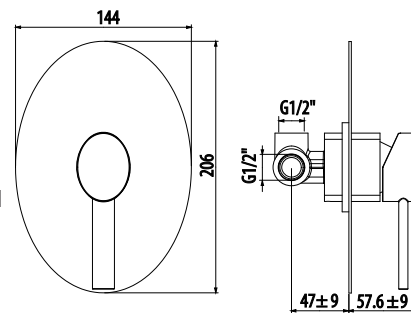

арт. RIC3201