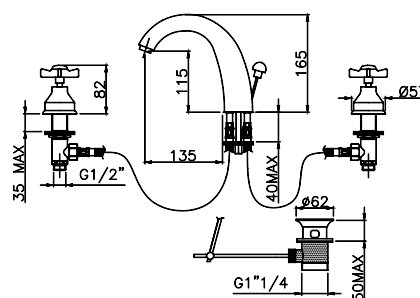

арт. RIC3221