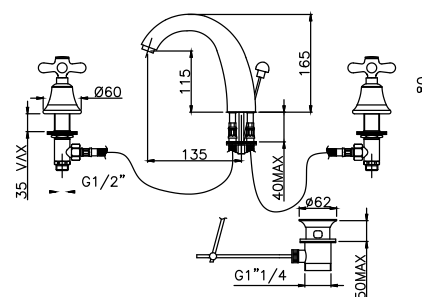

арт. AM01094

Смеситель для раковины с двумя вентилями, на три отверстия:

- излив
- донный клапан

CR / 201.0

BR / 266.0

OR / 330.0

арт. RIC3201

арт. AM01096