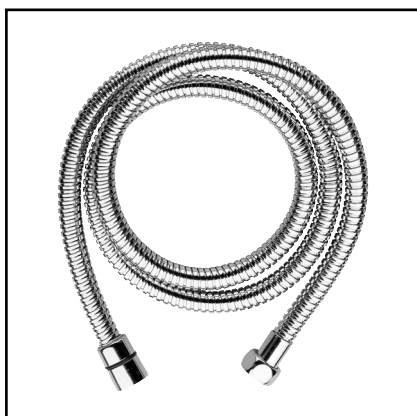

арт. ACC41025

Шланг для душа 1,5м

CR / 19.0

BR / 37.0

OR / 43.0