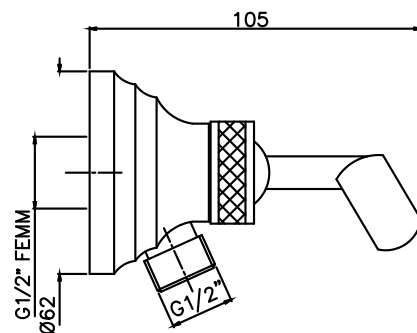

арт. ACC2635

Держатель лейки

CR / 27.0

BR / 37.0

OR / 50.0