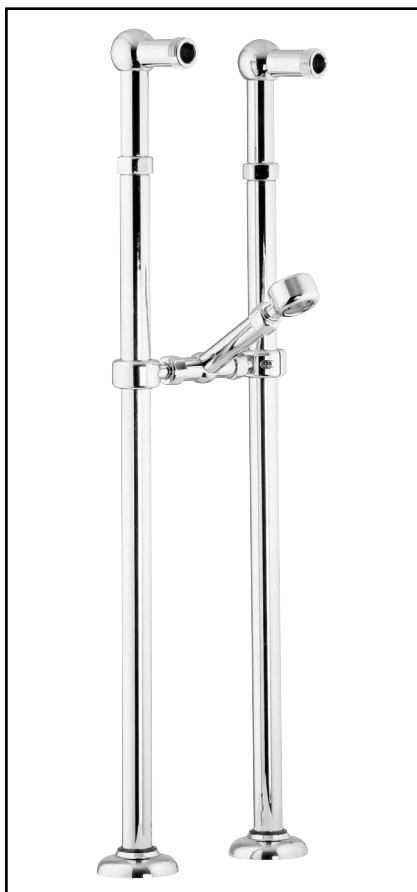

арт. FB06135

Смеситель для кухни
монорычажный, на одно
отверстие:

– излив

CR / 175.0

BR / 238.0

OR / 284.0

арт. ACC1545

Колонна напольная для классического смесителя:

– кронштейн для слива-перелива

CR / 402.0

BR / 510.0

OR / 649.0

арт. RIC3201

Керамическая кран-букса

/ 14.0