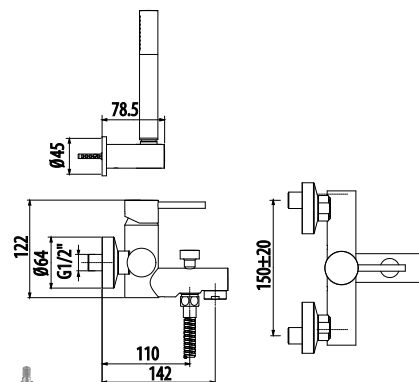

арт. RIC3201

арт. DA2200

Смеситель для ванны монорычажный:

- излив
- шланг
- ручная душевая лейка
- держатель для лейки
- переключатель потока

CR / 273.0

арт. RIC3201

арт. DA2215

Смеситель для душа монорычажный