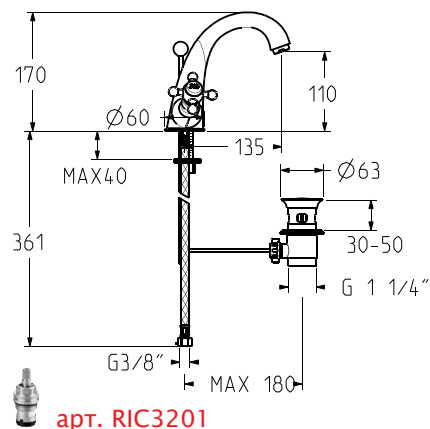

арт. RIC3201