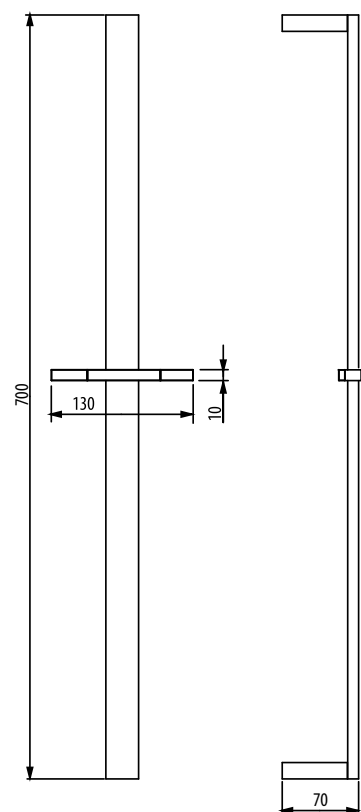

арт. ACC0148

Штанга

CR / 96.0

арт. ACC0149

Штанга

CR / 137.0