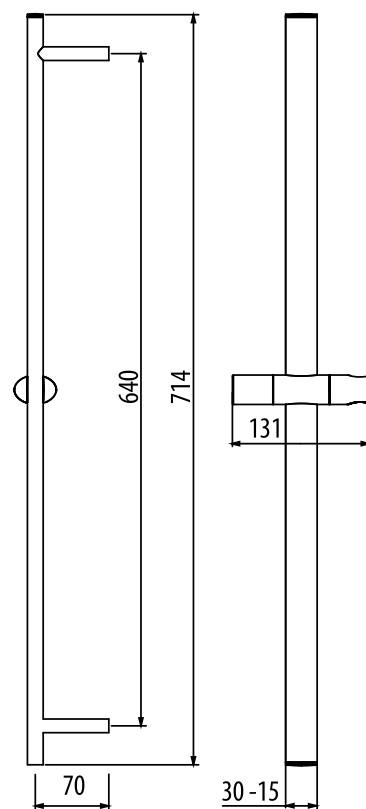

арт. ACC0139

Штанга

CR / 140.0

BR / 195.0

OR / 268 .0