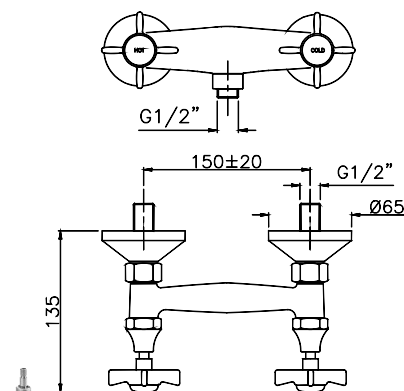

арт. RIC3221