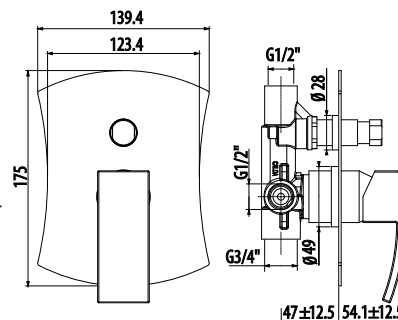

арт. RIC3201