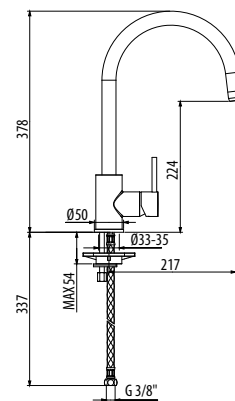

арт. RIC3201