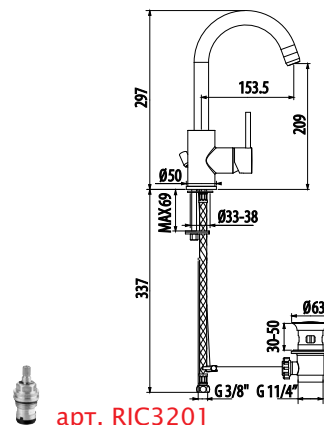

арт. RIC3201