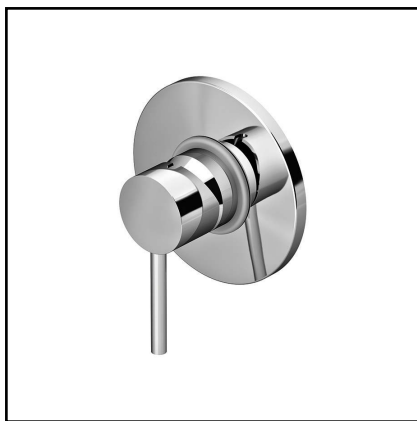

– излив

CR / 291.0

арт. RIC3201

арт. RIC3201

Керамическая кран-букса

/ 14.0

DARIO

арт. DA2230