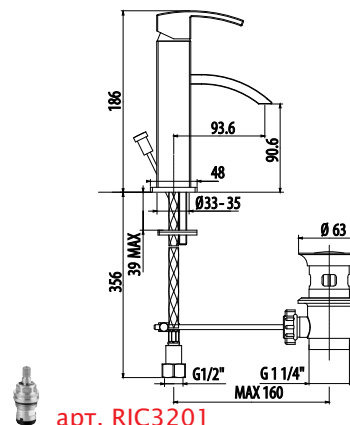

арт. RIC3201