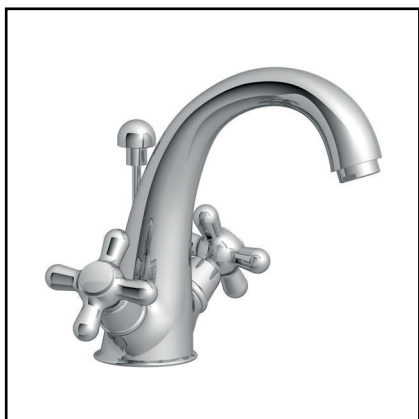

- низкий излив
- донный клапан

CR / 124.0

BR / 170.0

OR / 247.0

арт. RIC3201

арт. AM01320

Смеситель для раковины с двумя вентилями, на одно отверстие:

- излив
- донный клапан