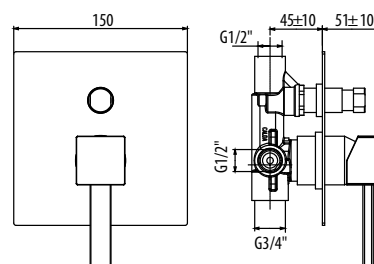

Встраиваемый монорычажный смеситель:

- на один поток
- с внутренним механизмом

CR / 118.0

арт. RIC3201

арт. MA4434

Встраиваемый монорычажный смеситель:

- с внутренним механизмом
- переключатель на 2 потока

CR / 202.0