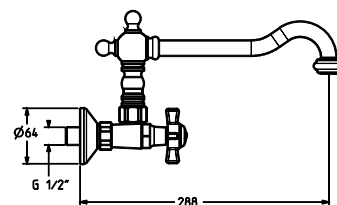

арт. RIC3201