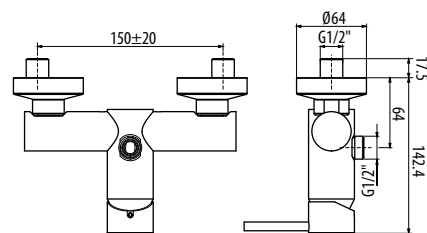

DARIO арт. DA2220

Смеситель для душевого гарнитура монорычажный

CR / 160.0

арт. RIC3201