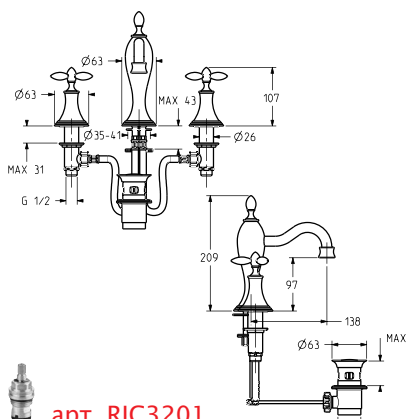

арт. LU81300

Смеситель для раковины с двумя вентилями, на одно отверстие:

- излив
- донный клапан

CR / 300.0

BR / 426.0

OR / 494.0