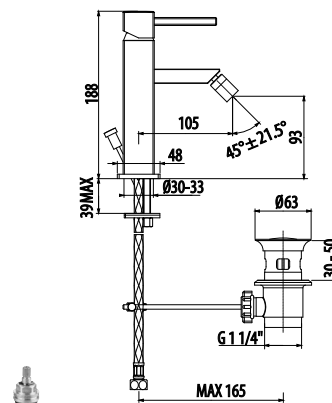

Смеситель для раковины
монорычажный, на одно
отверстие:

- излив
- донный клапан

CR / 205.0

арт. RIC3201

арт. МА4451

Смеситель для биде
монорычажный, на одно
отверстие:

- излив
- донный клапан

CR / 234.0