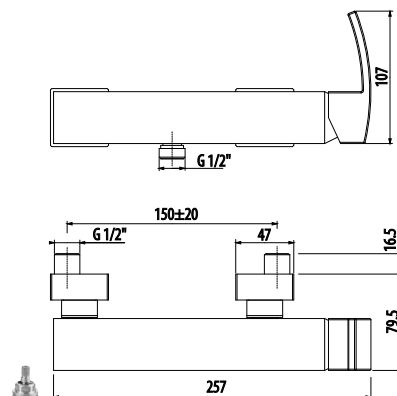

арт. RIC3201