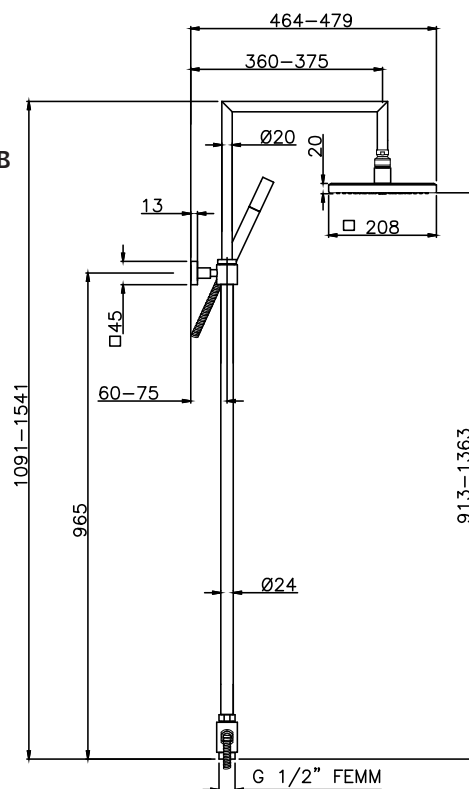

арт. АССКИТ4483

Душевой гарнитур:

- шланг
- верхний душ
- ручная душевая лейка
- переключатель потоков

CR / 824.0