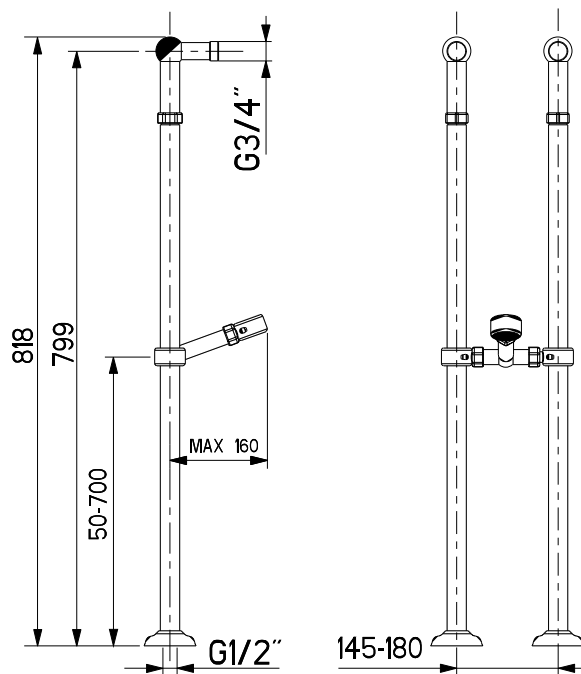

арт. ACC1545

Колонна напольная для классического смесителя:

- кронштейн для слива-перелива

CR / 402.0

BR / 510.0

OR / 649.0