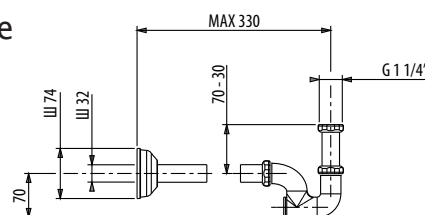

OR / 60.0

арт. ACC1054

Сифон для раковины и биде

CR / 35.0

BR / 50.0

OR / 65.0

арт. ACC4070

Подводка для бачка с
вентилем