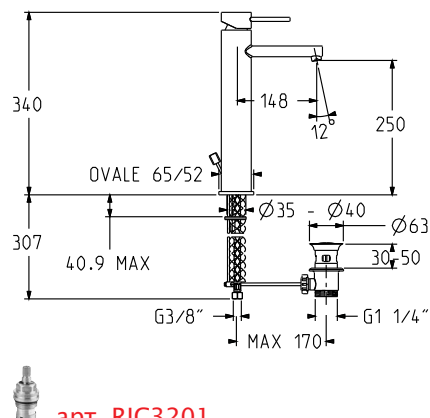

арт. RIC3201