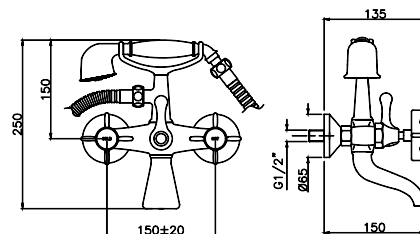

- излив
- шланг
- ручная душевая лейка
- переключатель потока

CR / 235.0

BR / 289.0

OR / 357.0

арт. RIC3221

арт. FL71040

Смеситель для душа с двумя вентилями

CR / 94.0