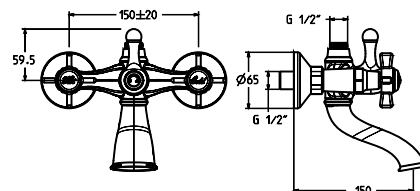

OR / 426.0

арт. RIC3202

FLAVIO арт. FL71506

Смеситель для душевого гарнитура с двумя вентилями:

- излив
- переключатель потока

CR / 162.0

BR / 214.0

OR / 292.0