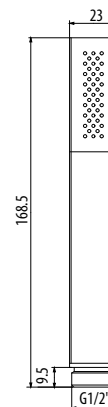

Ручная душевая лейка

CR / 41.0

арт. ACC4650

Ручная душевая лейка

CR / 78.0

арт. ACC4651

Ручная душевая лейка

CR / 44.0