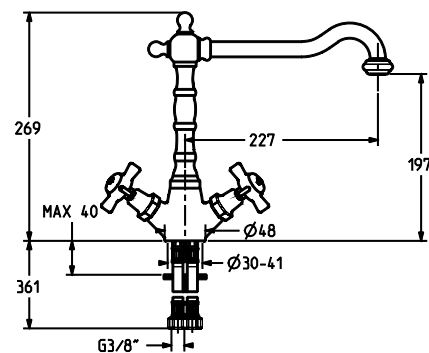

арт. RIC3221