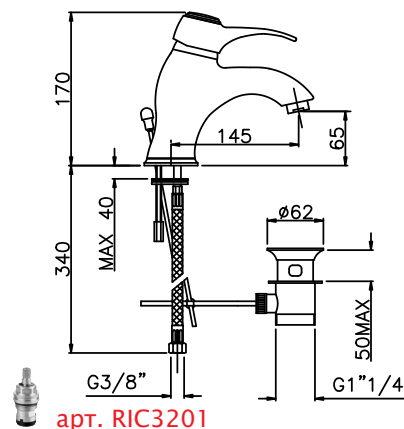

арт. RIC3201