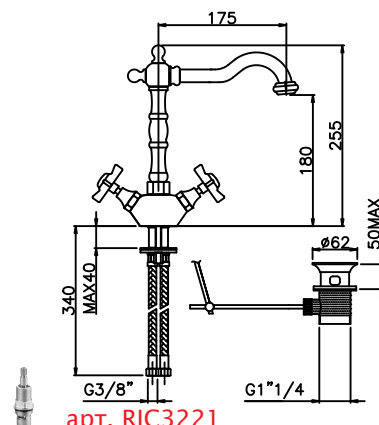

арт. RIC3221

арт. FL71300

Смеситель для раковины с двумя вентилями, на одно отверстие:

- высокий излив
- донный клапан

CR / 180.0

BR / 221.0

OR / 276.0

арт. RIC3221