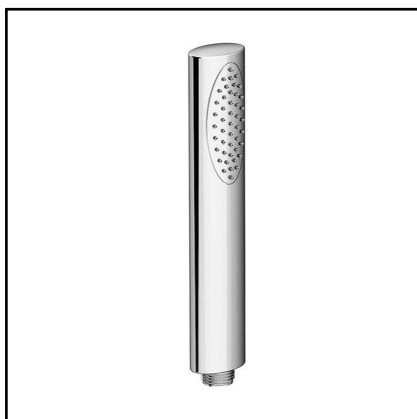

BR / 57.0

OR / 72.0

арт. ACC4671

Ручная душевая лейка

CR / 39.0

BR / 57.0

OR / 72.0

арт. ACC3688

Ручная душевая лейка

CR / 31.0

арт. ACC4680

Ручная душевая лейка

CR / 41.0

BR / 57.0

OR / 72.0

арт. ACC3698