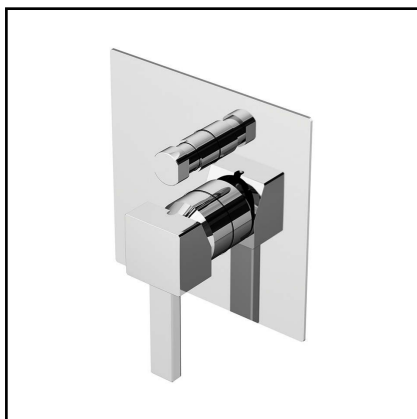

арт. MA4434

Встраиваемый монорычажный смеситель:

- с внутренним механизмом
- переключатель на 2 потока

CR / 202.0