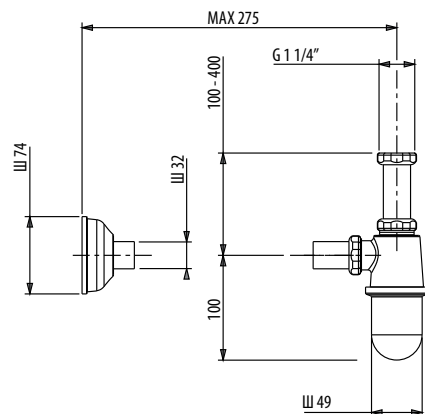

арт. ACC1054

Сифон для раковины и биде

CR / 35.0

BR / 50.0

OR / 65.0