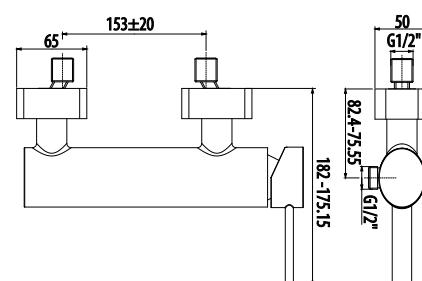

арт. RIC3201