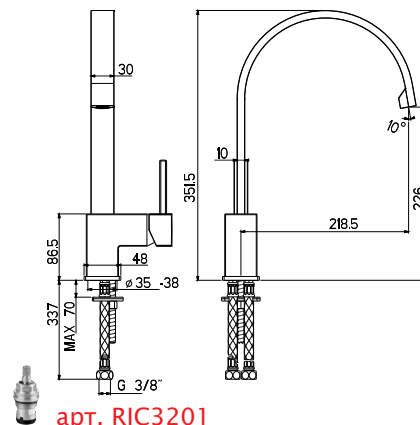

арт. RIC3201