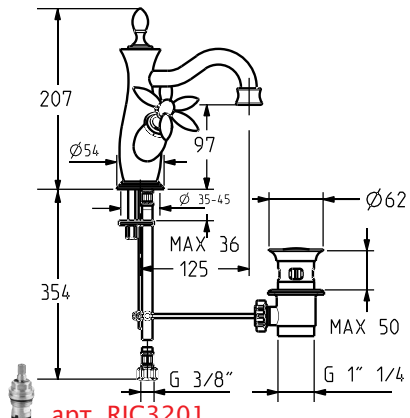

арт. LU81001

Смеситель для ванны с двумя вентилями:

- излив
- шланг
- ручная душевая лейка
- держатель для лейки
- переключатель потока

CR / 402.0

BR / 541.0

OR / 664.0

арт. LU81075

Смеситель для душа с двумя вентилями

CR / 271.0

BR / 379.0

OR / 542.0

арт. LU81100

Смеситель для раковины с двумя вентилями, на три отверстия:

- излив
- донный клапан

CR / 300.0

BR / 426.0

OR / 494.0

арт. LU81300

Смеситель для раковины с двумя вентилями, на одно отверстие:

- излив
- донный клапан

CR / 300.0

BR / 426.0

OR / 494.0