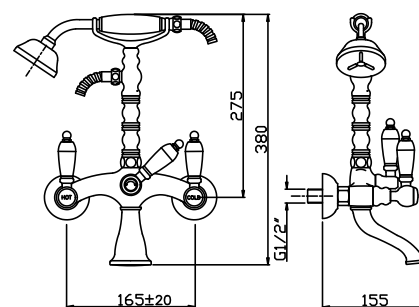

- шланг

- ручная душевая лейка

- переключатель потока

CR / 316.0

BR / 417.0

OR / 569.0

арт. RIC3202

арт. RI31075