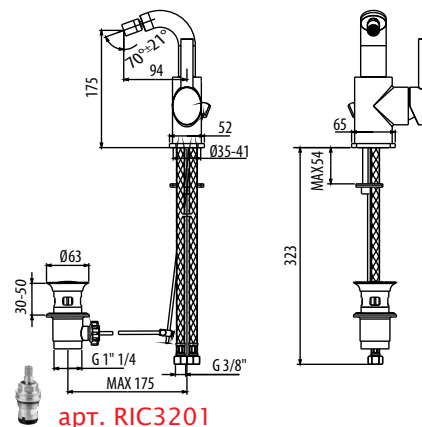

арт. RIC3201