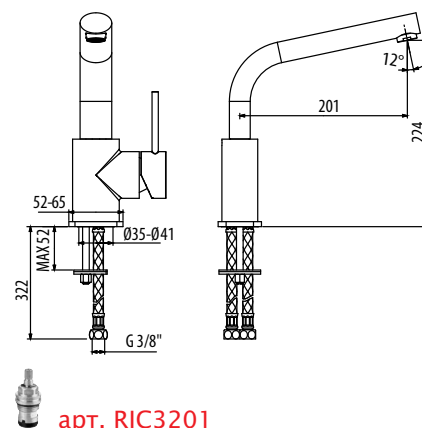

арт. RIC3201