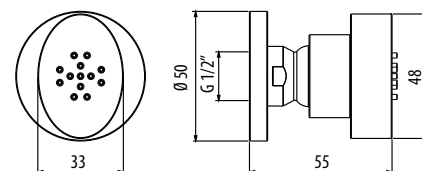

BR / 124.0

OR / 134.0

арт. ACC2475

Форсунка поворотная

CR / 55.0

арт. ACC2282

Вывод из стены для подключения воды

CR / 35.0