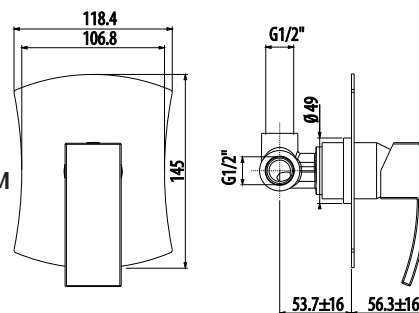

арт. RIC3201