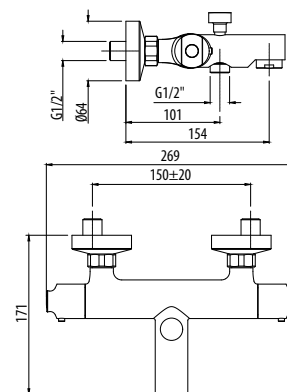

арт. RIC04970