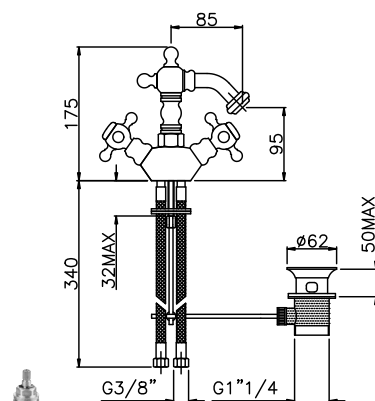

OR / 328.0

арт. RIC3202

арт. RI21350

Смеситель для биде с двумя вентилями, на одно отверстие:

- излив
- донный клапан

CR / 191.0

BR / 241.0

OR / 328.0