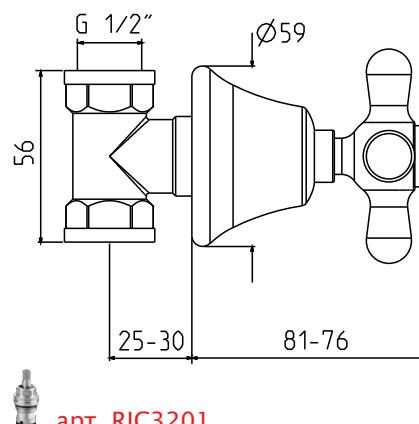

арт. RIC3201