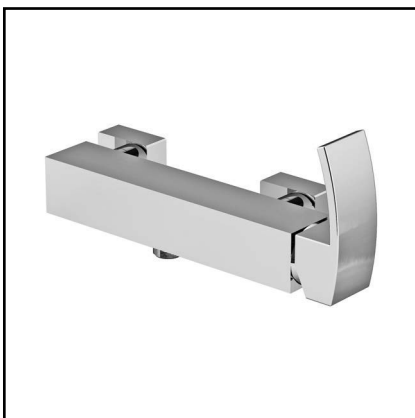

арт. FR0425

Смеситель для душа
монорычажный

CR / 246.0