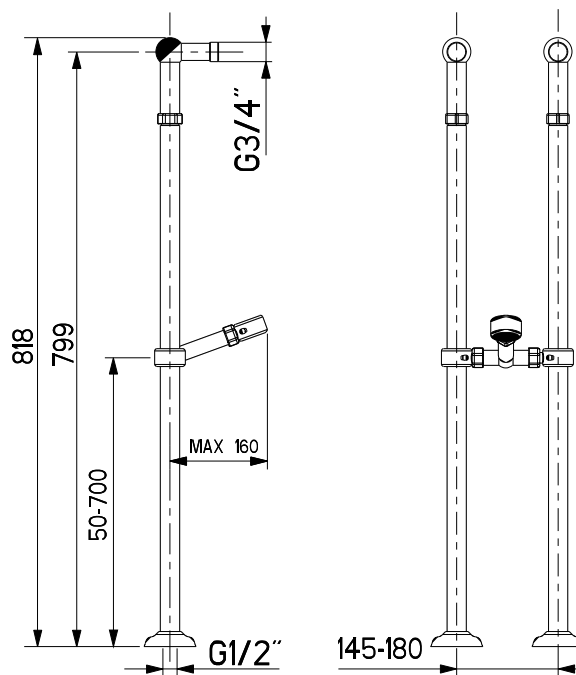

арт. ACC1545

Колонна напольная для классического смесителя:
– кронштейн для слива-перелива

CR / 402.0

BR / 510.0

OR / 649.0