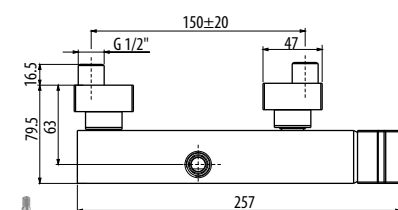

FREDO арт. FR0427

Смеситель для душевого гарнитура монорычажный

CR / 287.0

арт. RIC3201