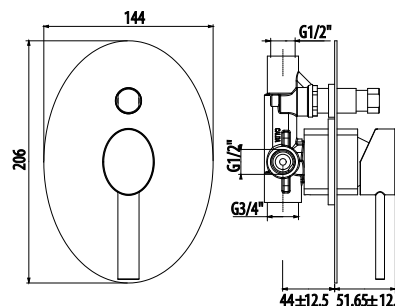

арт. RIC3201