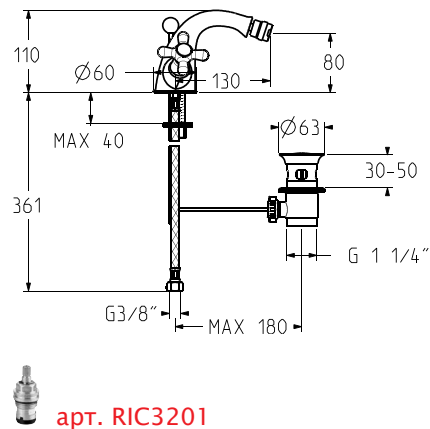

арт. RIC3201