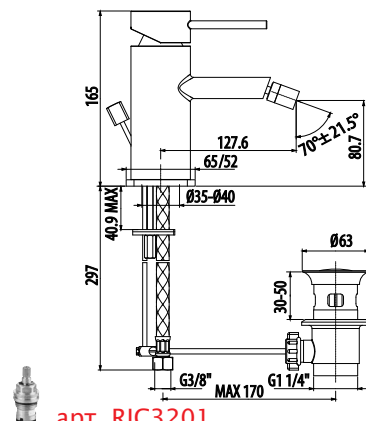

Смеситель на столешницу
монорычажный, на одно
отверстие:

- высокий излив
- донный клапан

CR / 364.0

арт. RIC3201

арт. AR9251

Смеситель для биде
монорычажный, на одно
отверстие:

- излив
- донный клапан

CR / 227.0