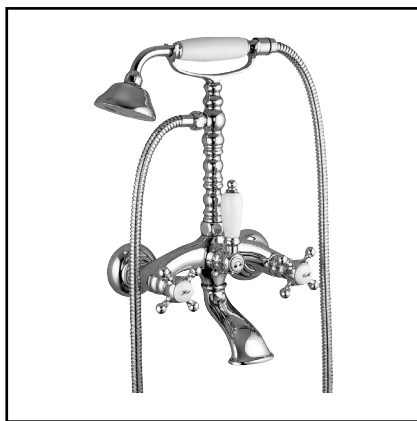

арт. RI21001

Смеситель для ванны с двумя вентилями:
- излив
- шланг
- ручная душевая лейка
- переключатель потока

CR / 316.0

BR / 417.0

OR / 569.0