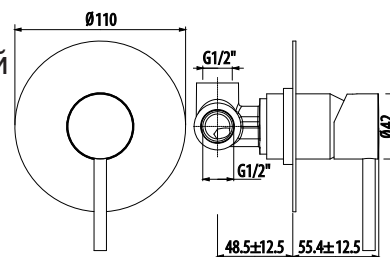

арт. RIC3201