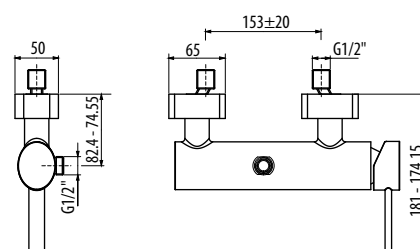

арт. RIC3221

FREDO арт. FR0427

Смеситель для душевого гарнитура монорычажный

CR / 287.0

арт. RIC3201

ARMANDO арт. AR9227

Смеситель для душевого гарнитура монорычажный

CR / 247.0