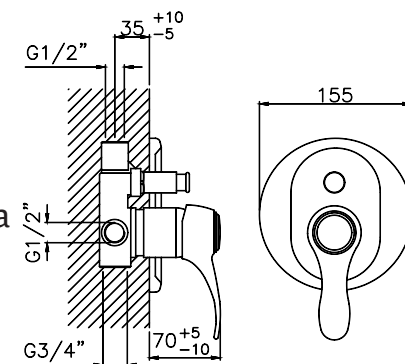

арт. RIC3201