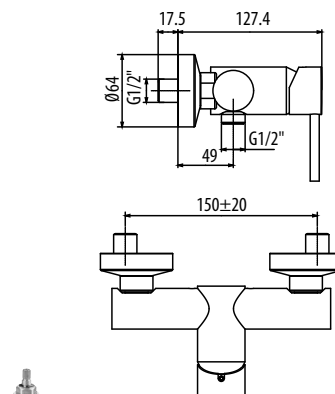

арт. RIC3201