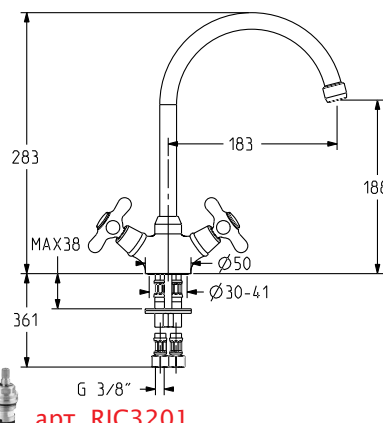

BR / 194.0

OR / 263.0

арт. RIC3201

арт. AM6592

Смеситель для кухни с двумя вентилями, на одно отверстие:
– излив

CR / 91.0

BR / 120.0

OR / 146.0