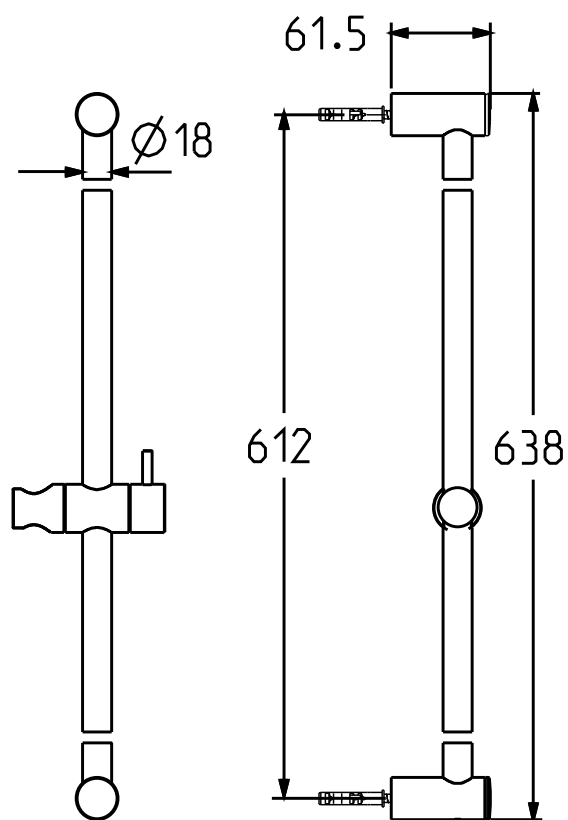

арт. ACC3686

Ручная душевая лейка

CR / 39 .0

арт. ACC0148

Штанга

CR / 96.0

арт. ACC0149

Штанга