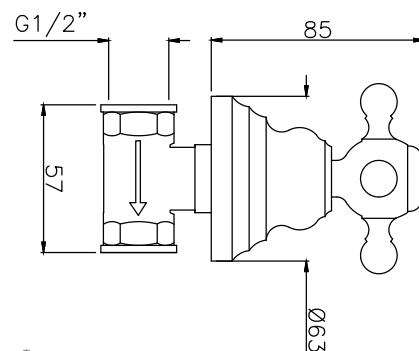

арт. RIC3202