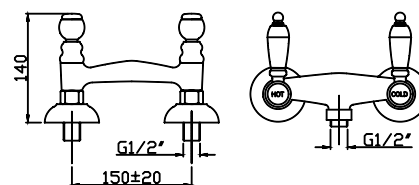

арт. RIC3202