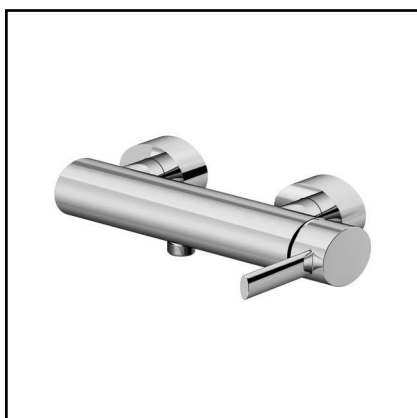

CR / 202.0

арт. RIC3201

арт. AR9200

Смеситель для ванны
монорычажный:
– излив
– шланг
– ручная душевая лейка
– держатель для лейки
– переключатель потока

CR / 394.0

арт. RIC3201

арт. AR9225

Смеситель для душа
монорычажный