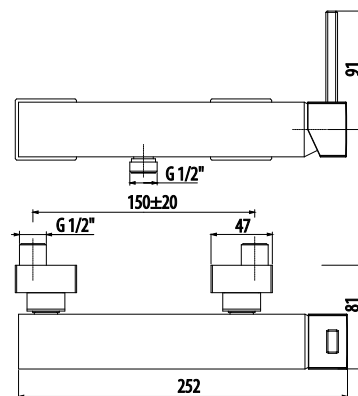

арт. RIC3201