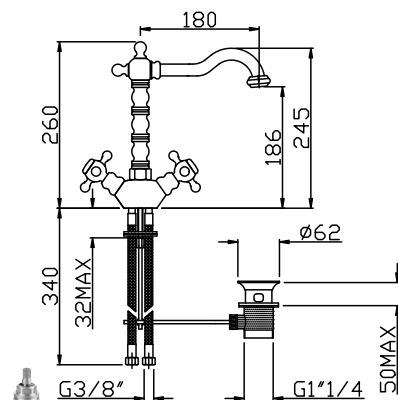

арт. RIC3202