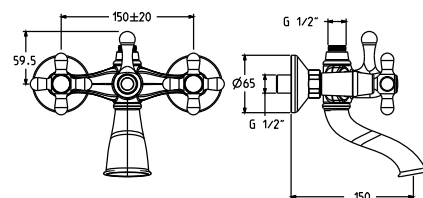

АМАТО арт. AM01506

Смеситель для душевого гарнитура с двумя вентилями:

- излив
- переключатель потока

CR / 162.0

BR / 214.0

OR / 291.0

арт. RIC3201

ЛУЦИАНА арт. LU81077