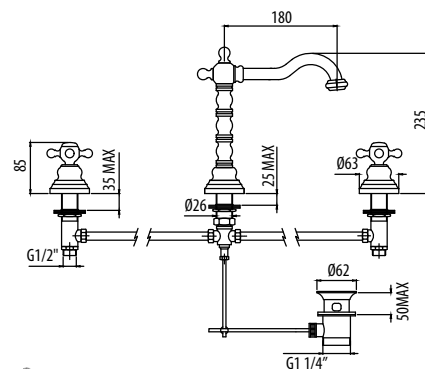

арт. RIC3202