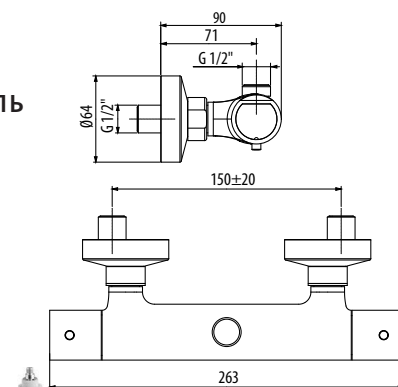

DARIO арт. DA2226

Термостатический смеситель для душевого гарнитура

CR / 152.0