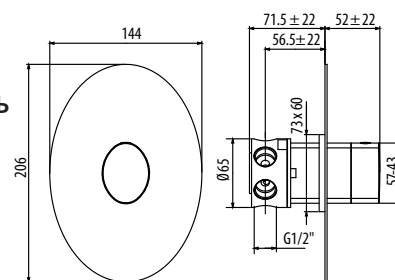

арт. AR9264

Смеситель для кухни
монорычажный, на одно
отверстие:

- высокий излив

CR / 295.0