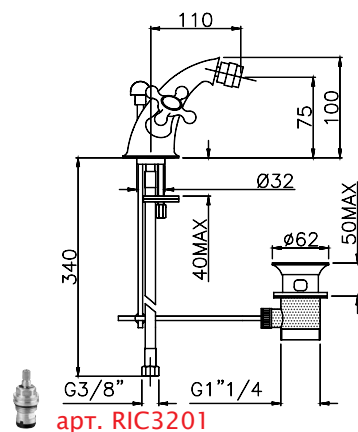

арт. RIC3201