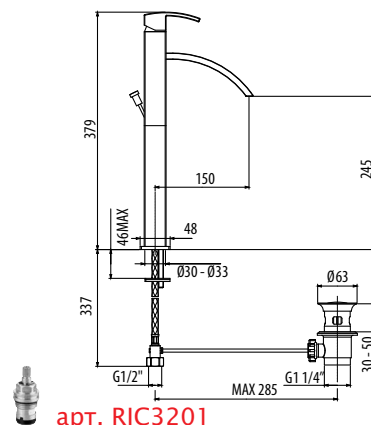

- излив
- донный клапан

CR / 247.0

арт. RIC3201

арт. FR0447

Смеситель на столешницу
монорычажный, на одно
отверстие:

- высокий излив
- донный клапан

CR / 381.0

арт. RIC3201