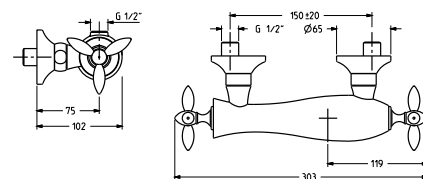

ЛУЦИАНА арт. LU81077

Смеситель для душевого гарнитура с двумя вентилями

CR / 271.0

BR / 379.0

OR / 542.0

арт. RIC3201