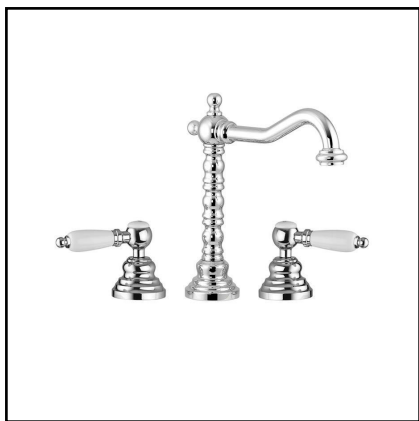

Смеситель для душа с двумя вентилями

CR / 129.0

BR / 170.0

OR / 232.0

арт. RIC3202

арт. RI31100

Смеситель для раковины с двумя вентилями, на три отверстия:

- излив
- донный клапан