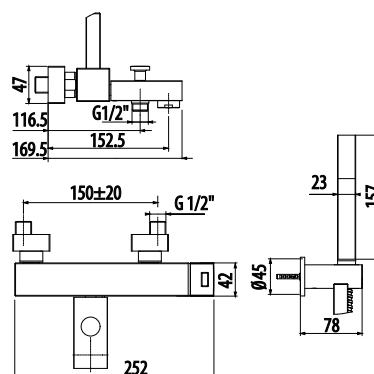

арт. RIC3201

арт. MA4400

Смеситель для ванны монорычажный:

- излив
- шланг
- ручная душевая лейка
- держатель для лейки
- переключатель потока

CR / 395.0

арт. RIC3201

арт. MA4425

Смеситель для душа монорычажный