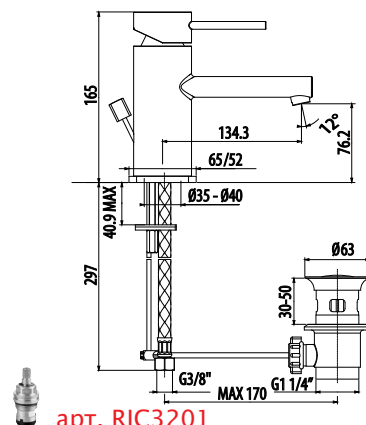

CR / 247.0

арт. RIC3201

арт. AR9241

Смеситель для раковины
монорычажный, на одно
отверстие:

- низкий излив
- донный клапан

CR / 227.0

арт. RIC3201

арт. AR9247