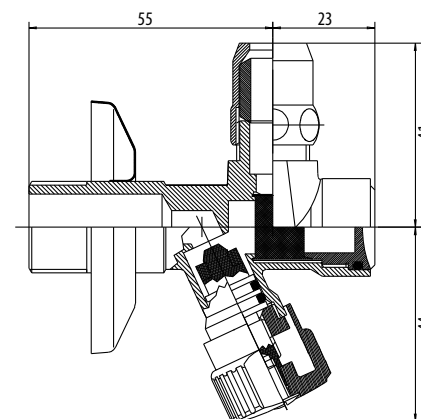

арт. ACC2282

Вывод из стены для подключения воды

CR / 35.0

арт. ACC2280

Вывод из стены для подключения воды

CR / 30.0

BR / 38.0

OR / 54.0

арт. ACCPAR11

Вывод из стены для подключения воды

CR / 34.0

BR / 46.0

OR / 60.0

арт. ACC2120

Вывод из стены для цангового подключения без фильтра

CR / 18.0

BR / 30.0

OR / 40.0