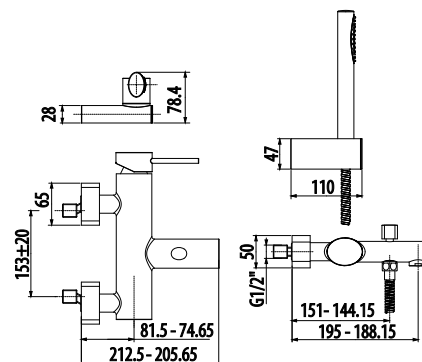

CR / 202.0

арт. RIC3201

арт. AR9200

Смеситель для ванны
монорычажный:
– излив
– шланг
– ручная душевая лейка
– держатель для лейки
– переключатель потока

CR / 394.0

арт. RIC3201

арт. AR9225

Смеситель для душа
монорычажный