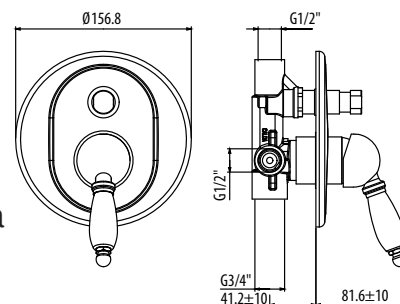

арт. RIC3201