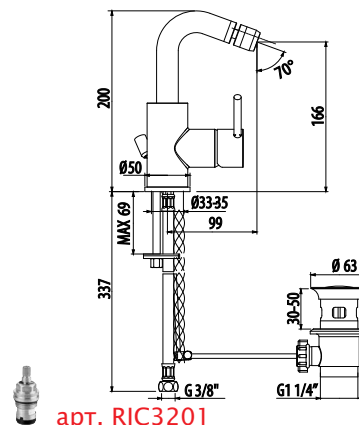

- излив
- донный клапан

CR / 168.0

арт. RIC3201

арт. DA2208

Встраиваемый переключатель
на 4 потока

CR / 258.0

арт. DA2209

Встраиваемый переключатель
на пять потоков