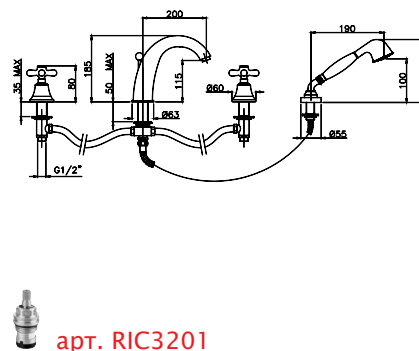

арт. RIC3201