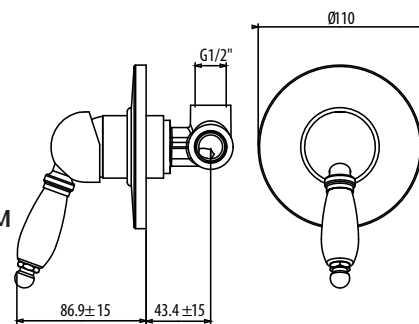

арт. RIC3201