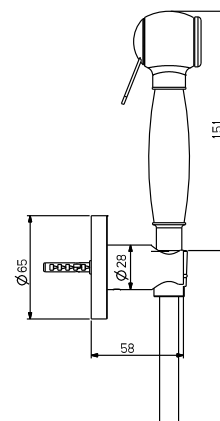

арт. ACC2475

Форсунка поворотная

CR / 55.0