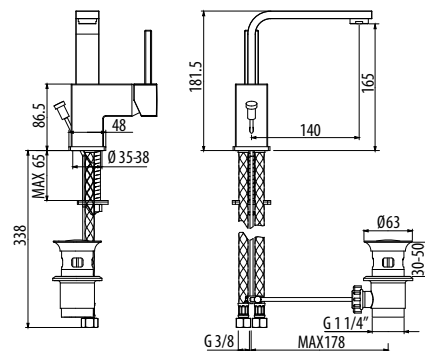

арт. RIC3201