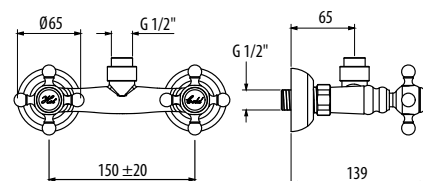

РИККАРДО арт. RI21077

Смеситель для душевого гарнитура с двумя вентилями

CR / 129.0

BR / 170.0

OR / 232.0

арт. RIC3202