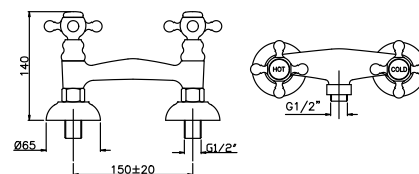

арт. RIC3202