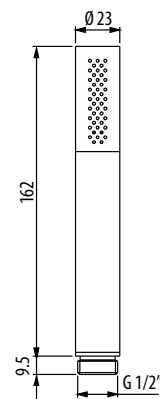

арт. ACC4650

Ручная душевая лейка

CR / 78.0