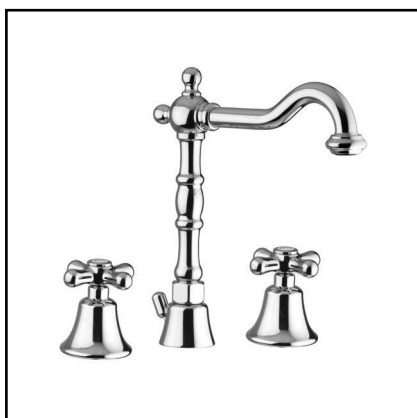

арт. AM01094

Смеситель для раковины с двумя вентилями, на три отверстия:

- излив
- донный клапан

CR / 201.0

BR / 266.0

OR / 330.0

арт. RIC3201

арт. AM01096