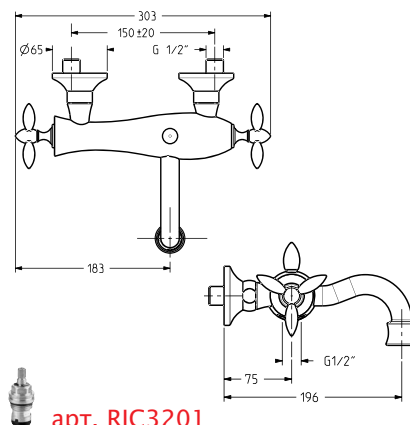

арт. LU81075

Смеситель для душа с двумя вентилями

CR / 271.0

BR / 379.0

OR / 542.0