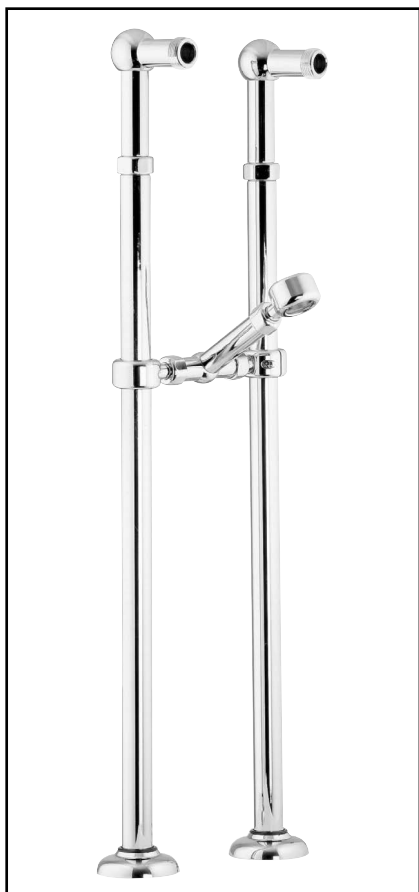

арт. LU81350

Смеситель для биде с двумя вентилями, на одно отверстие:

- излив
- донный клапан

CR / 300.0

BR / 426.0

OR / 494.0

арт. RIC3201

арт. ACC1545

Колонна напольная для классического смесителя:

- кронштейн для слива-перелива

CR / 402.0

BR / 510.0

OR / 649.0