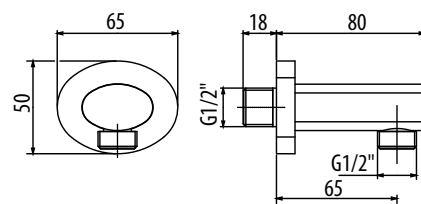

арт. ACC2280

Вывод из стены для подключения воды

CR / 30.0

BR / 38.0

OR / 54.0

арт. ACCPAR11

Вывод из стены для подключения воды

CR / 34.0