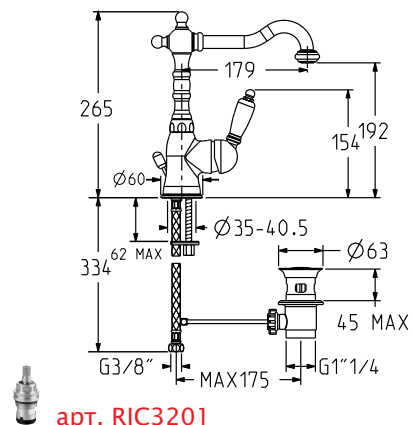

арт. RIC3201