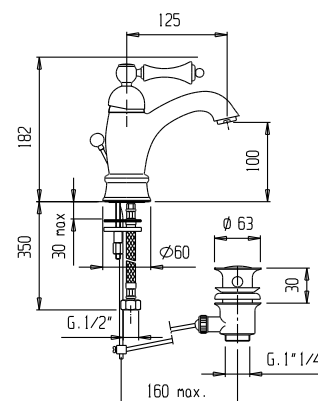

арт. RO0203

Смеситель для биде
монорычажный, на
одно отверстие:

- излив
- донный клапан

CR / 162.0

BR / 199.0

OR / 259.0