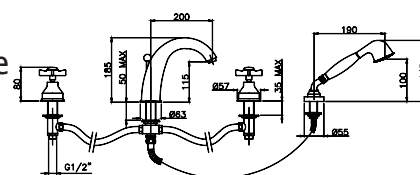

арт. RIC3221