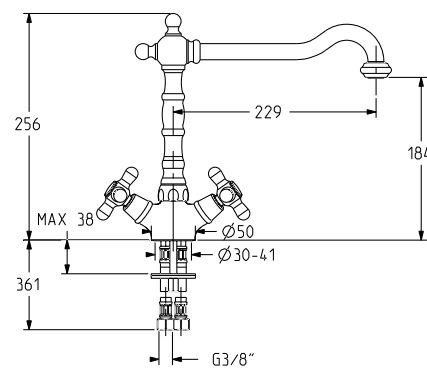

арт. RIC3201

арт. AM6591

Смеситель для кухни с двумя вентилями, на одно отверстие:
– излив

CR / 155.0

BR / 175.0

OR / 216.0

арт. RIC3201

арт. ACC1545