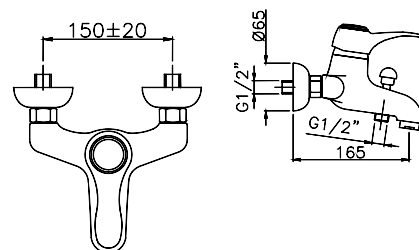

арт. RIC3201

арт. NI4300

Смеситель для ванны
монорычажный:
- излив
- шланг
- ручная душевая лейка
- держатель для лейки
- переключатель потока

CR / 196.0

BR / 274.0

OR / 374.0

арт. RIC3201

арт. NI4325