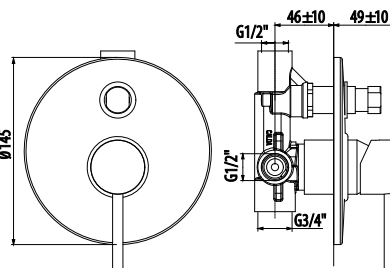

Встраиваемый монорычажный смеситель:

- на один поток
- с внутренним механизмом

CR / 75.0

арт. RIC3201

арт. DA2234

Встраиваемый монорычажный смеситель:

- с внутренним механизмом
- переключатель на 2 потока

CR / 147.0