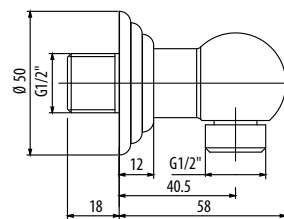

арт. ACC2120

Вывод из стены для цангового подключения без фильтра

CR / 18.0

BR / 30.0

OR / 40.0