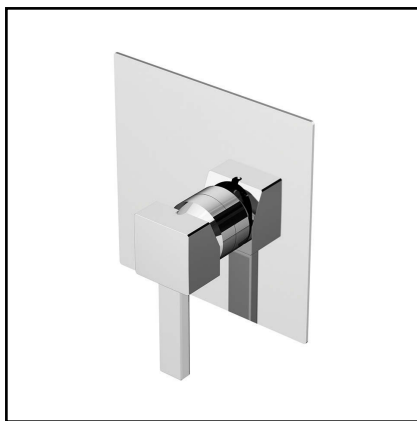

– высокий излив

CR / 295.0

арт. RIC3201

арт. RIC3201

Керамическая кран-букса

/ 14.0

MATTEO

арт. MA4430