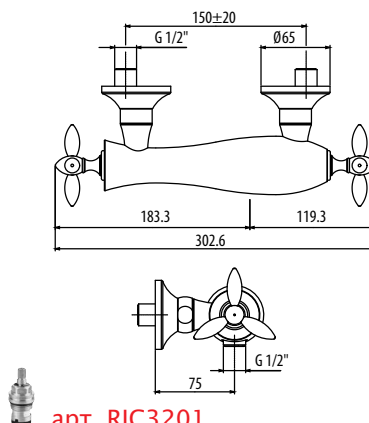

BR / 541.0

OR / 664.0

арт. LU81075

Смеситель для душа с двумя вентилями

CR / 271.0

BR / 379.0

OR / 542.0

арт. LU81100