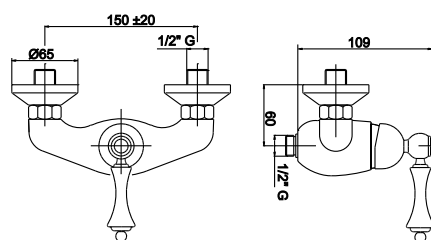

арт. RO0205S

Смеситель для душа
монорычажный

CR / 165.0

BR / 205.0

OR / 240.0

арт. RIC03588