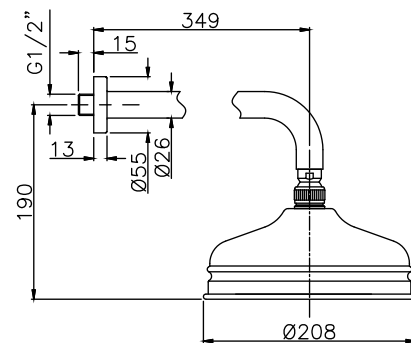

арт. ACC2290

Душевая лейка
антикальцевая
с выводом из стены

CR / 267.0