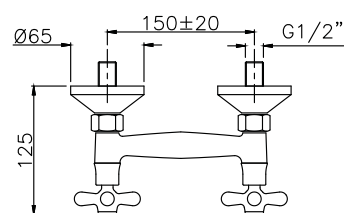

арт. RIC3201