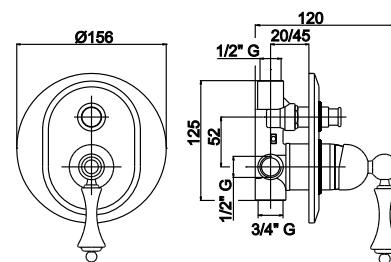

арт. RO0202

Смеситель для раковины
монорычажный, на одно
отверстие:

- низкий излив
- донный клапан

CR / 162.0

BR / 199.0

OR / 259.0