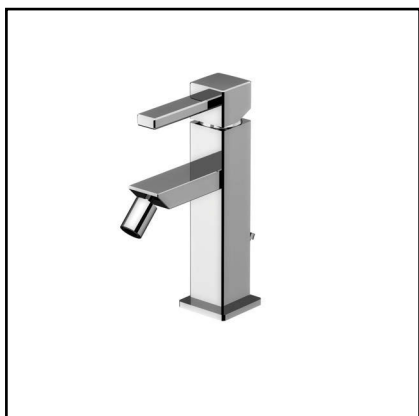

арт. МА4451

Смеситель для биде
монорычажный, на одно
отверстие:

- излив
- донный клапан

CR / 234.0