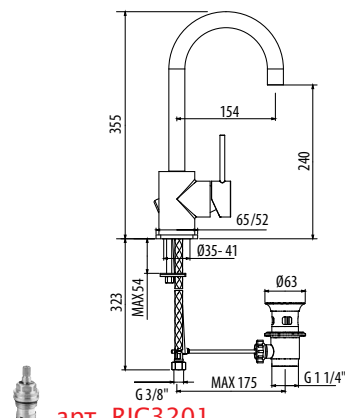

арт. RIC3201

арт. AR9256

Смеситель для раковины
монорычажный, на одно
отверстие:

- высокий излив
- донный клапан

CR / 305.0

арт. RIC3201

арт. AR9253

Смеситель для биде
монорычажный, на одно
отверстие: