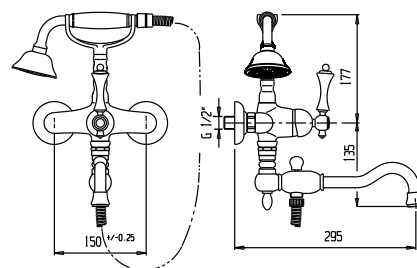

арт. RIC03588