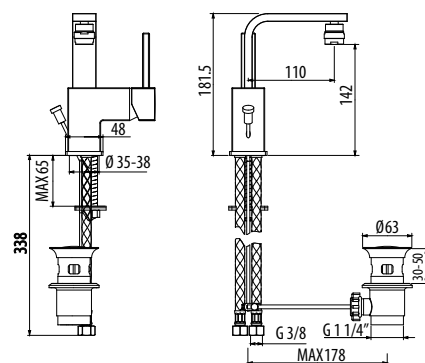

арт. RIC3201

арт. МА4453

Смеситель для биде
монорычажный, на
одно отверстие:

- излив
- донный клапан

CR / 305.0

арт. RIC3201

арт. МА4466

Смеситель для кухни
монорычажный, на одно
отверстие: