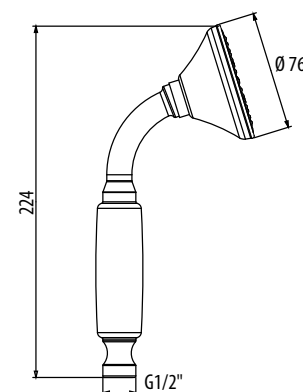

Ручная душевая лейка

CR / 31.0

арт. ACC4680

Ручная душевая лейка

CR / 41.0

BR / 57.0

OR / 72.0

арт. ACC3698