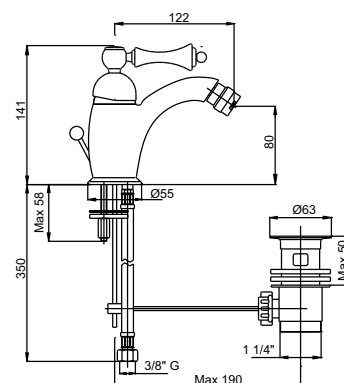

OR / 292.0

арт. RO0203

Смеситель для биде
монорычажный, на
одно отверстие:

- излив
- донный клапан

CR / 162.0

BR / 199.0

OR / 259.0

арт. RO0155