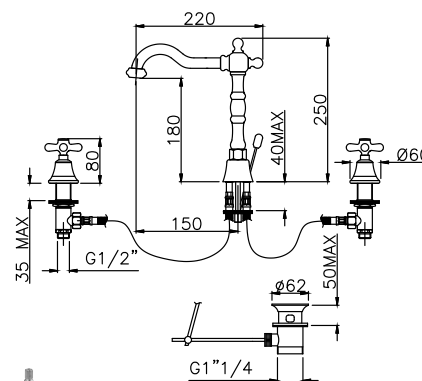

арт. AM01096

Смеситель для раковины с двумя вентилями, на три отверстия:

- высокий излив
- донный клапан

CR / 235.0

BR / 282.0

OR / 383.0