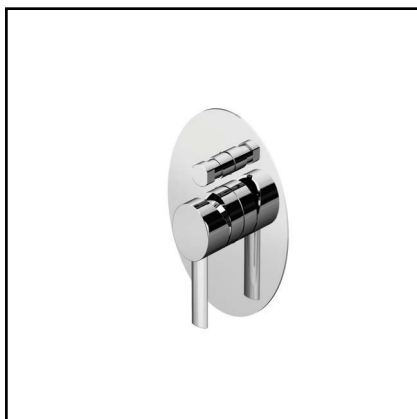

ARMANDO

арт. AR9230

Встраиваемый
монорычажный смеситель:
– на один поток
– с внутренним механизмом

CR / 116.0

арт. RIC3201

арт. AR9234

Встраиваемый
монорычажный смеситель:
– с внутренним механизмом
– переключатель на 2 потока