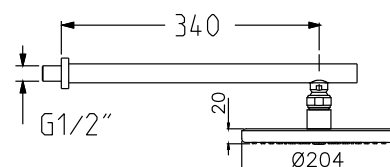

BR / 342.0

OR / 487.0

арт. ACC2290

Душевая лейка
антикальцевая
с выводом из стены

CR / 267.0

арт. АССKIT2

Гигиенический душ:
- гибкий шланг
- ручная душевая лейка
- держатель для лейки

CR / 62.0