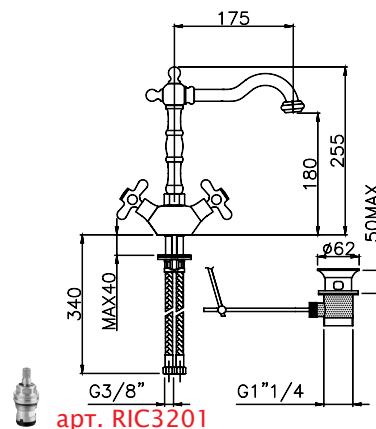

OR / 247.0

арт. RIC3201

арт. AM01300

Смеситель для раковины с двумя вентилями, на одно отверстие:

- высокий излив
- донный клапан

CR / 180.0

BR / 222.0

OR / 276.0