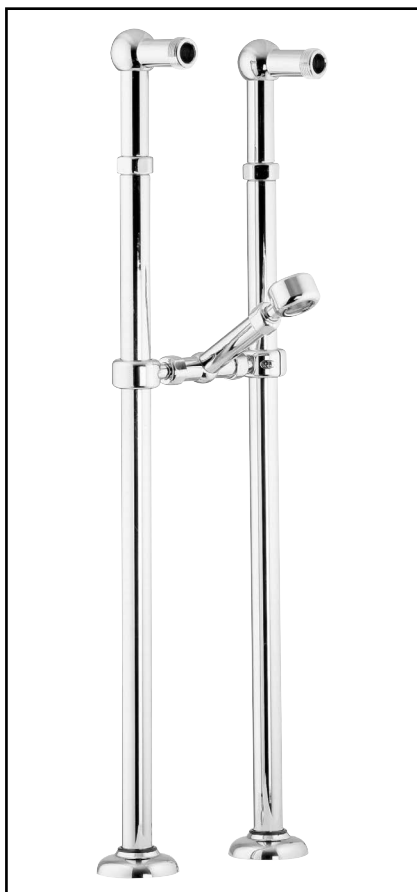

арт. FL7524

Смеситель для кухни
с двумя вентилями, на
одно отверстие:

– излив

CR / 154.0

BR / 175.0

OR / 216.0

арт. ACC1545

Колонна напольная для классического смесителя:

– кронштейн для слива-перелива

CR / 402.0

BR / 510.0

OR / 649.0

арт. RIC3221

Керамическая кран-букса

/ 25.0