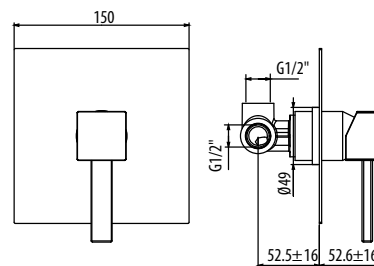

арт. RIC3201