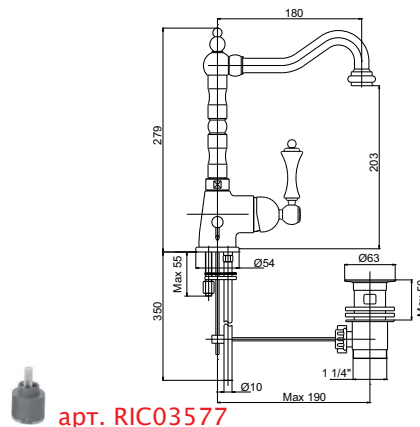

арт. RIC03577