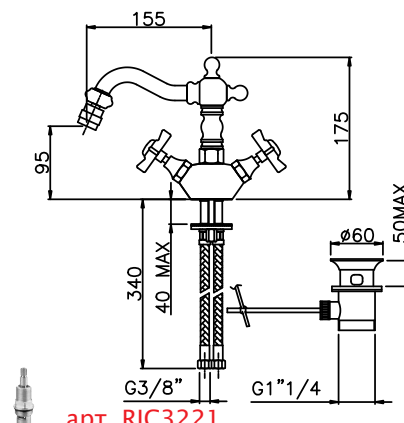

арт. RIC3221