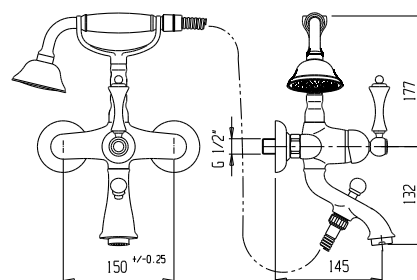

арт. RIC03588