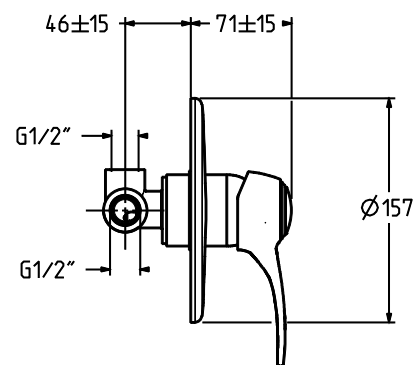

арт. RIC3201