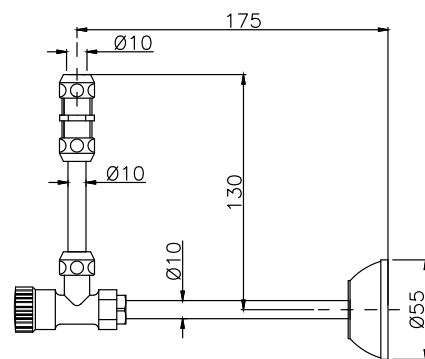

арт. ACC5110

Донный клапан клик-клак

CR / 36.0

BR / 48.0

OR / 64.0

арт. ACC1052

Сифон для раковины

CR / 35.0

BR / 50.0

OR / 60.0

арт. ACC1054

Сифон для раковины и биде

CR / 35.0

BR / 50.0

OR / 65.0

арт. ACC4070

Подводка для бачка с
вентилем

CR / 20.0

BR / 35.0

OR / 41.0