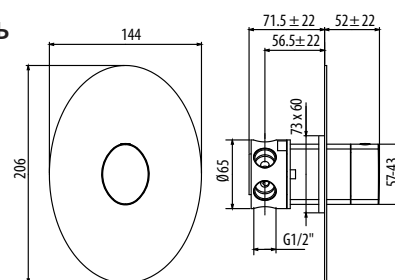

- излив
- донный клапан

CR / 305.0

арт. RIC3201

арт. AR9208

Встраиваемый переключатель
на 4 потока

CR / 261.0

арт. AR9209

Встраиваемый переключатель
на пять потоков