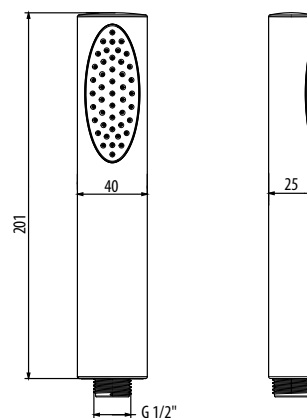

BR / 57.0

OR / 72.0

арт. ACC4671

Ручная душевая лейка

CR / 39.0

BR / 57.0

OR / 72.0

арт. ACC3688

Ручная душевая лейка

CR / 31.0

арт. ACC4680

Ручная душевая лейка

CR / 41.0

BR / 57.0

OR / 72.0

арт. ACC3698