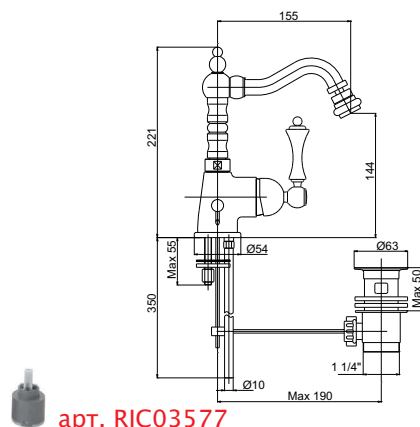

арт. RIC03577