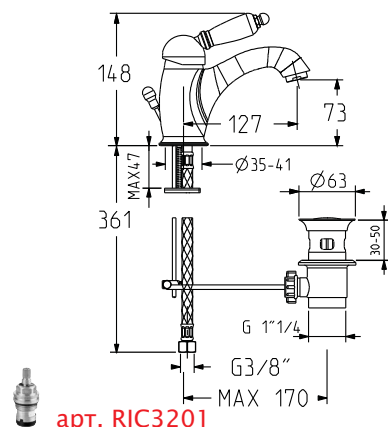

арт. RIC3201