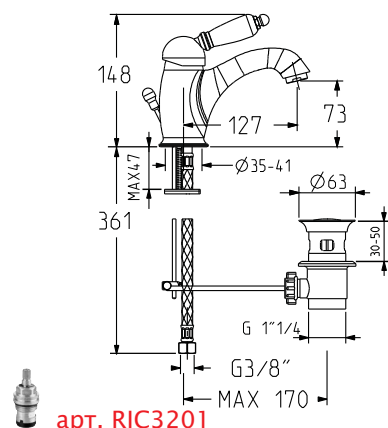

арт. RIC3201