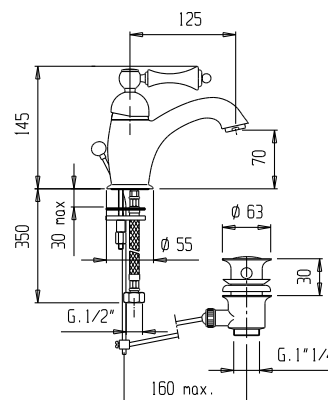

арт. RO0213

Смеситель для раковины
монорычажный, на одно
отверстие:

- излив
- донный клапан

CR / 198.0

BR / 232.0

OR / 292.0