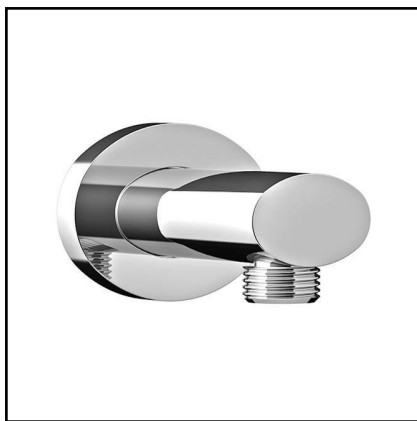

BR / 124.0

OR / 134.0

арт. ACC2475

Форсунка поворотная

CR / 55.0

арт. ACC2282

Вывод из стены для подключения воды

CR / 35.0