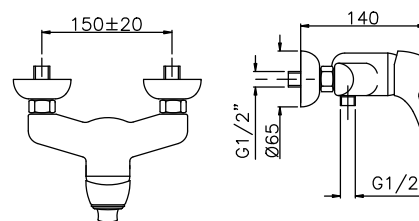

арт. RIC3201