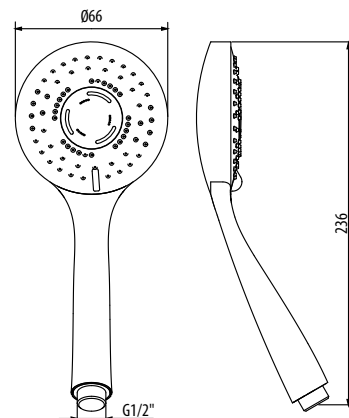

Ручная душевая лейка

CR / 31.0

арт. ACC4680

Ручная душевая лейка

CR / 41.0

BR / 57.0

OR / 72.0

арт. ACC3698

Ручная душевая лейка

CR / 41.0

арт. ACC4650

Ручная душевая лейка

CR / 78.0

арт. ACC4651

Ручная душевая лейка

CR / 44.0

арт. ACC3686

Ручная душевая лейка

CR / 39 .0

арт. ACC0148

Штанга

CR / 96.0

арт. ACC0149

Штанга