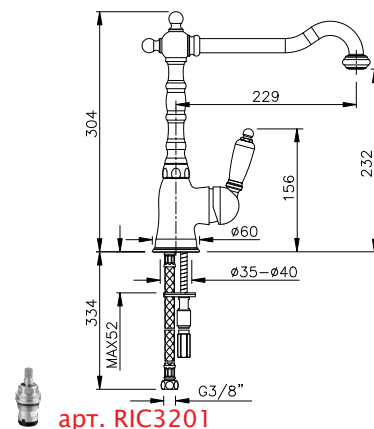

арт. RIC3201