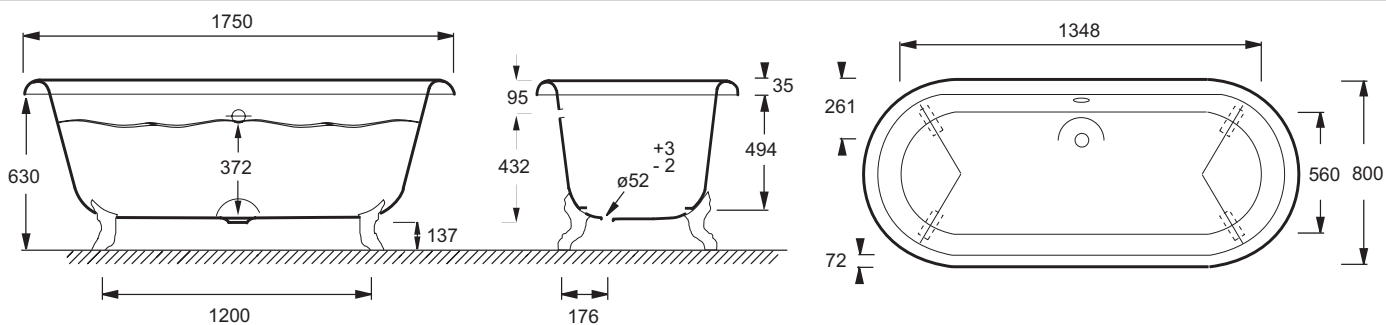

### Технические характеристики

• РАЗМЕРЫ (CM) : 175 x 80 x 49.40 см

• МАТЕРИАЛ : Чугун

• VOLUME (L) : 271/201

• HAUTEUR DES PIEDS : 130-170 мм

• INFORMATIONS COMPLÉMENTAIRES : Отдельно стоящая

• MARCHE-PIEDS : Не в комплекте

• Отдельно стоящая: с круглыми ножками/ ножками в форме львиных лап

• BEC : 146.4 кг

• ТИП УСТАНОВКИ : Отдельно стоящие

• FORME : Овальные

• DIAMÈTRE DE BONDE (CM) : 5.2 см

• PIEDS : Не в комплекте

• VIDAGE : Не в комплекте

• Размеры основания: 135 x 47 см

### Общая информация

Спецификация продукта : Ванна 175 x 80 см. E29014. Коллекция : CLEO. РАЗМЕРЫ (CM) : 175 x 80 x 49.40 см. BEC : 146.4 кг. МАТЕРИАЛ : Чугун. ТИП УСТАНОВКИ : Отдельно стоящие. VOLUME (L) : 271/201. FORME : Овальные. HAUTEUR DES PIEDS : 130-170 мм. DIAMÈTRE DE BONDE (CM) : 5.2 см. INFORMATIONS COMPLÉMENTAIRES : Отдельно стоящая. PIEDS : Не в комплекте. MARCHE-PIEDS : Не в комплекте. VIDAGE : Не в комплекте. Отдельно стоящая: с круглыми ножками/ ножками в форме львиных лап. Размеры основания: 135 x 47 см.