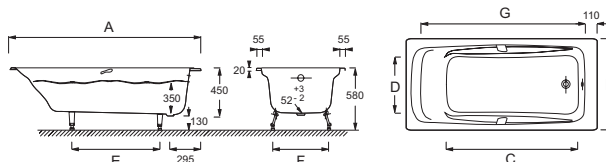

Общая информация

Mm	E2903	E2904	E2915	E2918	E2929	E2130
A	1800	1800	1700	1700	1600	1600
B	850	850	800	800	750	750
C	1238	1238	1100	1100	1100	1100
D	640	640	590	590	540	540
E	830	830	730	730	630	630
F	500	500	460	460	430	430
G	1546	1546	1446	1446	1372	1372

Спецификация продукта : Ванна 170 x 80 см, с отверстиями для ручек. E2915. Коллекция : REPOS. РАЗМЕРЫ (CM) : 170 x 80 x 45 см. ВЕС : 117.8 кг. МАТЕРИАЛ : Чугун. ТИП УСТАНОВКИ : Встраиваемые. VOLUME (L) : 207/137. FORME : Прямоугольные. HAUTEUR DES PIEDS : 130 мм. DIAMÈTRE DE BONDE (CM) : 5.2 см. INFORMATIONS COMPLÉMENTAIRES : Установка к стене. PIEDS : Не в комплекте. MARCHE-PIEDS : Не в комплекте. VIDAGE : Не в комплекте. Дополнительная опция: комплект из 4-х регулируемых ножек для чугунной ванны (E4113), комплект из 2-х хромированных ручек (E75110), автоматический слив-перелив (E70174). Размеры основания: 110 x 59 см. С отверстиями для ручек.

*В зависимости от конфигурации компьютера или настроек принтера, технических факторов и характеристик, цвета, которые Вы видите могут не полностью соответствовать настоящим цветам и являются схематическими.