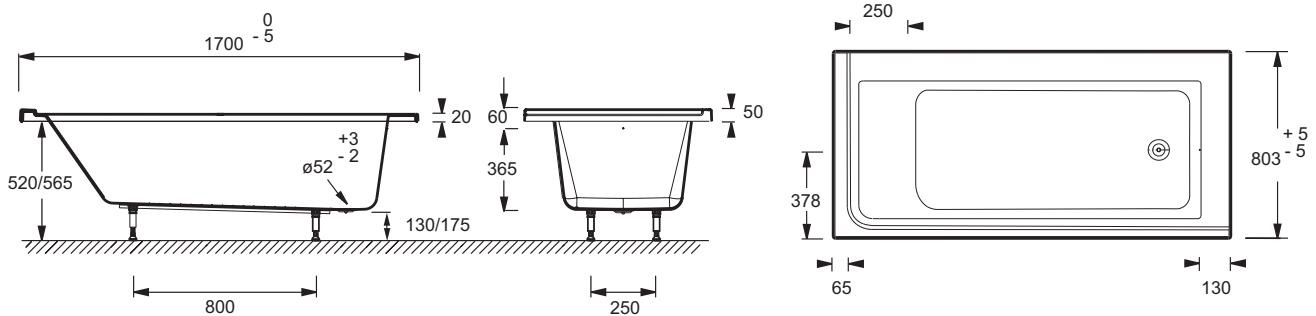

E6139R

Коллекция: FORMILIA

Отделки*:

00 - Белый

Общие характеристики:

Технические характеристики

- РАЗМЕРЫ (CM) : 170 x 80 x 42.50 см
- МАТЕРИАЛ : Акрил
- VOLUME (L) : 227/157
- DIAMÈTRE DE BONDE (CM) : 5.2 см
- MARCHE-PIEDS : Не в комплекте

- ВЕС : 22 кг
- ТИП УСТАНОВКИ : Встраиваемые
- FORME : Прямоугольные
- PIEDS : Не в комплекте
- VIDAGE : Не в комплекте

Продукты для комплектации

- E6D134 : Ультратонкий слив-перелив
- E6D159 : Слив-перелив

Общая информация

Спецификация продукта : Ванна правосторонняя 170 x 80 см. E6139R. Коллекция : FORMILIA. РАЗМЕРЫ (CM) : 170 x 80 x 42.50 см. ВЕС : 22 кг. МАТЕРИАЛ : Акрил. ТИП УСТАНОВКИ : Встраиваемые. VOLUME (L) : 227/157. FORME : Прямоугольные. DIAMÈTRE DE BONDE (CM) : 5.2 см. PIEDS : Не в комплекте. MARCHE-PIEDS : Не в комплекте. VIDAGE : Не в комплекте.