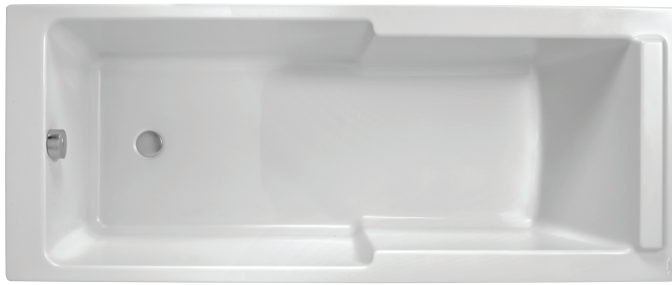

E6D020RU

Коллекция: СТРУКТУРА

Отделки*:

00 - Белый

Общие характеристики:

Преимущества для конечного пользователя

- Комфорт: Душевое пространство, по размеру совпадающее с душевым поддоном 90 x 70 см.
- Упрощенный доступ: Высота ступеньки снижена до 51 см
- Технически продуманная: Встраиваемый слив

Технические характеристики

- РАЗМЕРЫ (CM) : 170 x 70 см
- МАТЕРИАЛ : Акрил
- VOLUME (L) : 178/108
- HAUTEUR DES PIEDS : 115/153
- PIEDS : Не в комплекте
- VIDAGE : Не в комплекте
- ВЕС : 16 кг
- ТИП УСТАНОВКИ : Встраиваемые
- FORME : Прямоугольные
- DIAMÈTRE DE BONDE (CM) : 5.2 см
- MARCHE-PIEDS : Не в комплекте

Продукты для комплектации

- E6D015 : Ультратонкий слив
- E70174 : Автоматический слив-перелив (1м)
- E6D134 : Ультратонкий слив-перелив
- E6D159 : Слив-перелив

Связанные продукты

- E6D042 : Экран на ванну, реверсивный
- E4930 : Экран на ванну с двойной панелью
- E4932 : Реверсивный экран на прямоугольную ванну
- E4931 : Экран на ванну

Общая информация

Спецификация продукта : Ванна 170 x 70 см. E6D020RU. Коллекция : СТРУКТУРА. РАЗМЕРЫ (CM) : 170 x 70 см. ВЕС : 16 кг. МАТЕРИАЛ : Акрил. ТИП УСТАНОВКИ : Встраиваемые. VOLUME (L) : 178/108. FORME : Прямоугольные. HAUTEUR DES PIEDS : 115/153. DIAMÈTRE DE BONDE (CM) : 5.2 см. PIEDS : Не в комплекте. MARCHE-PIEDS : Не в комплекте. VIDAGE : Не в комплекте.