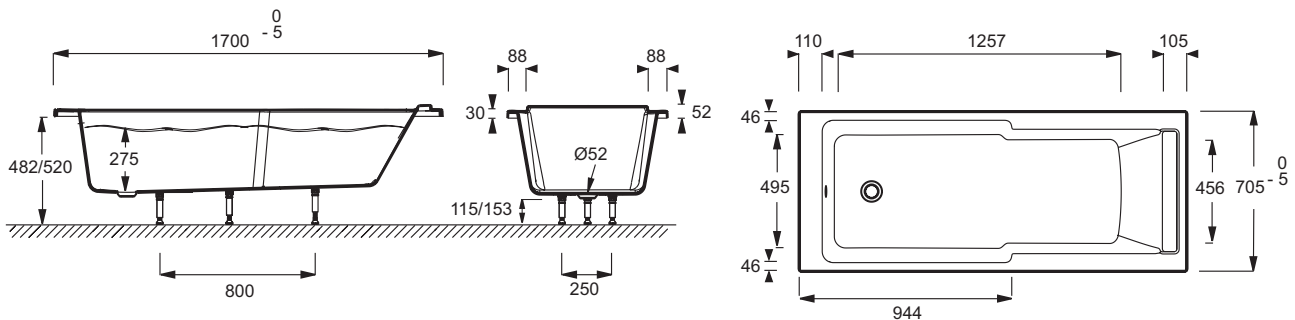

E6D020RU

Коллекция: СТРУКТУРА

Отделки*:

00 - Белый

Общие характеристики:

Преимущества для конечного пользователя

- Комфорт: Душевое пространство, по размеру совпадающее с душевым поддоном 90 x 70 см.
- Упрощенный доступ: Высота ступеньки снижена до 51 см
- Технически продуманная: Встраиваемый слив

Технические характеристики

- РАЗМЕРЫ (CM) : 170 x 70 см
- МАТЕРИАЛ : Акрил
- VOLUME (L) : 178/108
- HAUTEUR DES PIEDS : 115/153
- PIEDS : Не в комплекте
- VIDAGE : Не в комплекте
- ВЕС : 16 кг
- ТИП УСТАНОВКИ : Встраиваемые
- FORME : Прямоугольные
- DIAMÈTRE DE BONDE (CM) : 5.2 см
- MARCHE-PIEDS : Не в комплекте

Общая информация

Спецификация продукта : Ванна 170 x 70 см. E6D020RU. Коллекция : СТРУКТУРА. РАЗМЕРЫ (CM) : 170 x 70 см. ВЕС : 16 кг. МАТЕРИАЛ : Акрил. ТИП УСТАНОВКИ : Встраиваемые. VOLUME (L) : 178/108. FORME : Прямоугольные. HAUTEUR DES PIEDS : 115/153. DIAMÈTRE DE BONDE (CM) : 5.2 см. PIEDS : Не в комплекте. MARCHE-PIEDS : Не в комплекте. VIDAGE : Не в комплекте.