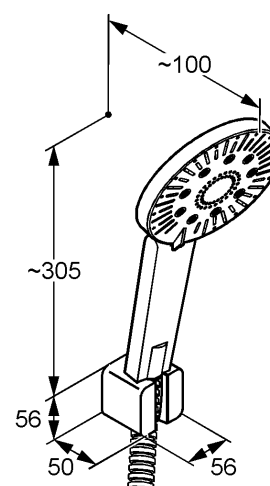

Изделие: **KLUDI A-QAs**
душевой гарнитур для ванны

Номер артикула: **65 750 05-00**

Поверхность: **05 - хром**

Описание изделия:

душевая лейка KLUDI A-QAs 3S DN 15
класс расхода воды B
переключение на 3 вида струй:
бодрящую, мягкую, объемную
шланг SIRENAFLEX
G 1/2 x G 1/2 x 1250 мм
с коническими гайками
настенный держатель для душа
с шурупами и дюбелями
класс шума I

Дополнительная информация:

Класс расхода воды B:
макс. расход воды до 25 л/мин. при давлении 3 бара

Класс шума I:
макс. 20 дБ при давлении 3 бара

Фото продукта

Размеры

График расхода воды